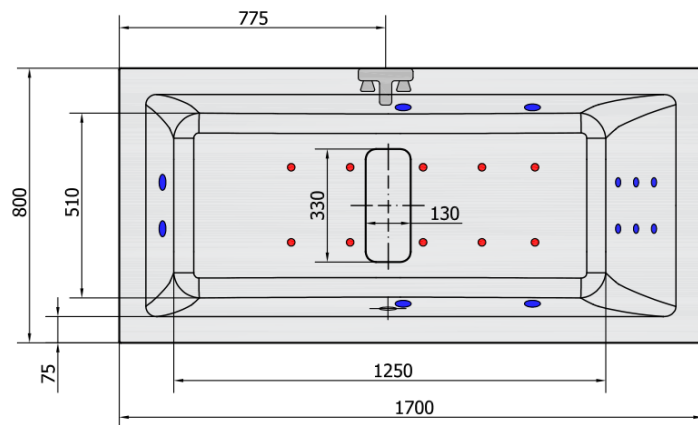

## MARLENE HYDRO-AIR hydromassage Bath tub, 170x80x48cm, white

Order code: 72403HA

### Size

Length: 1700 mm  
 Width: 800 mm  
 Height: 480 mm  
 Volume: 313 l

### Technical sheet

**H** HYDRO  
 12 whirlpool jets  
 12 vodních trysek

**A** AIR  
 10 air jets  
 10 vzduchových trysek

Electric cable 3x2,5mm<sup>2</sup>  
 Length 2m from the wall

Elektrický kabel 3x2,5mm<sup>2</sup>  
 Délka kabelu ze zdi 2m