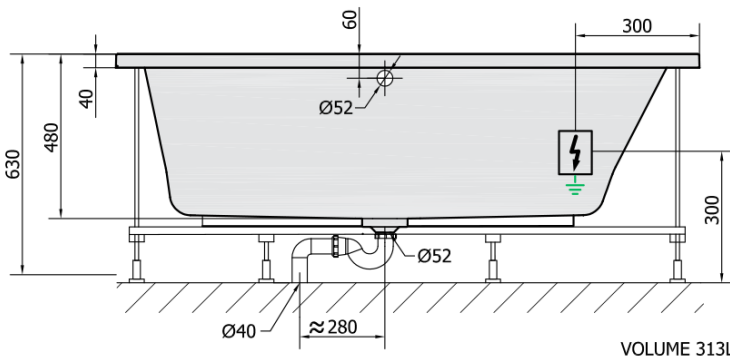

### Size

Length: 1700 mm  
 Width: 800 mm  
 Height: 480 mm  
 Volume: 313 l

### Technical sheet

**H** HYDRO  
 12 whirlpool jets  
 12 vodních trysek

**A** AIR  
 10 air jets  
 10 vzduchových trysek

Electric cable 3x2,5mm<sup>2</sup>  
 Length 2m from the wall

Elektrický kabel 3x2,5mm<sup>2</sup>  
 Délka kabelu ze zdi 2m