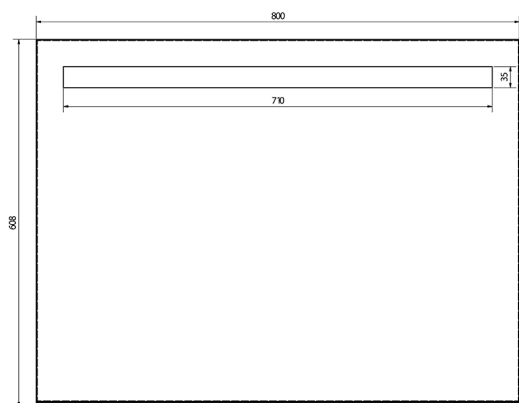

Technical sheet

A (1:1)