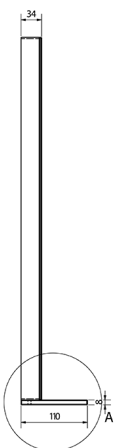

## BRETO zrkadlo s LED osvetlením a poličkou 80x60,8cm

Order code: BT080

### Size

Width: 800 mm

Height: 608 mm

## Technical sheet

A (1:1)