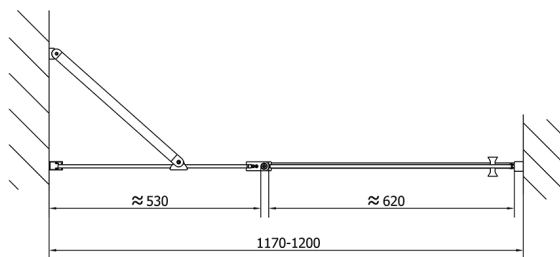

Technical sheet