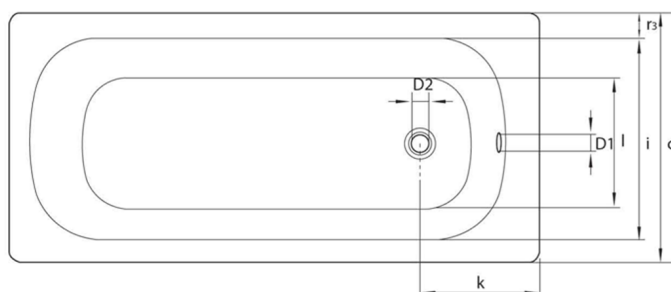

## Enamelled bath 105x65cm, white

**Order code:** V105X65

### Size

Length: 1050 mm  
 Width: 650 mm  
 Height: 390 mm  
 Volume: 90 l

## Technical sheet

mm	b	c	D1	D2	f	g	i	l	m	p/p1	PT	j	k	r1/r2/r3
V120x70	1200	700	51	54	1040	680	550	380	30	390/364	540/620	65	290	100/50/70
V140x70	1400	700	51	54		860	550	380	30	390/370	540/620	65	290	100/50/70
V150x70	1500	700	51	54		960	550	380	30	390/373	540/620	65	290	100/50/70
V160x70	1600	700	51	54		1060	550	380	30	390/367	540/620	65	290	100/50/70
V170x70	1700	700	51	54		1160	550	380	30	390/367	540/620	65	290	100/50/70
V105x65	1050	650	51	54	900	700	550	350	26	370/348	570	65	300	70/70/50