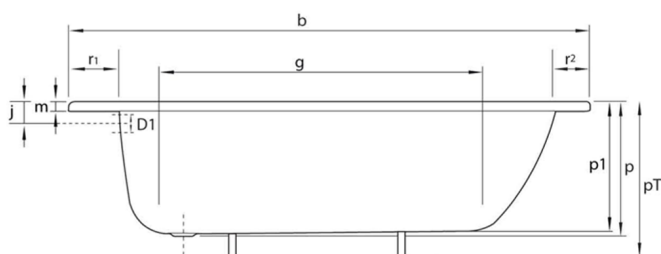

## Enamelled bath 105x65cm, white

**Order code:** V105X65

### Size

Length: 1050 mm  
 Width: 650 mm  
 Height: 390 mm  
 Volume: 90 l

## Technical sheet

mm	b	c	D1	D2	f	g	i	l	m	p/p1	PT	j	k	r1/r2/r3
V120x70	1200	700	51	54	1040	680	550	380	30	390/364	540/620	65	290	100/50/70
V140x70	1400	700	51	54		860	550	380	30	390/370	540/620	65	290	100/50/70
V150x70	1500	700	51	54		960	550	380	30	390/373	540/620	65	290	100/50/70
V160x70	1600	700	51	54		1060	550	380	30	390/367	540/620	65	290	100/50/70
V170x70	1700	700	51	54		1160	550	380	30	390/367	540/620	65	290	100/50/70
V105x65	1050	650	51	54	900	700	550	350	26	370/348	570	65	300	70/70/50