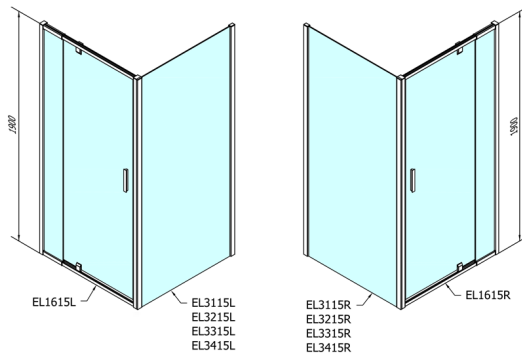

EASY Rectangular/square screen pivot doors 800-900x900mm L/R variant

Order code: EL1615EL3315

Size

Width: 900 mm
 Height: 1900 mm
 Depth: 900 mm

Properties

Warranty: 2 years

Technical sheet

	B
EL1615-EL3115	680-700
EL1615-EL3215	780-800
EL1615-EL3315	880-900
EL1615-EL3415	980-1000