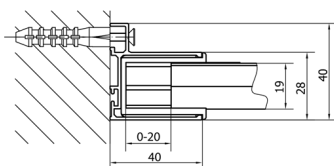

EASY Rectangular/square screen pivot doors 800-900x900mm L/R variant

Order code: EL1615EL3315

Size

Width: 900 mm
 Height: 1900 mm
 Depth: 900 mm

Properties

Warranty: 2 years

Technical sheet

	B
EL1615-EL3115	680-700
EL1615-EL3215	780-800
EL1615-EL3315	880-900
EL1615-EL3415	980-1000