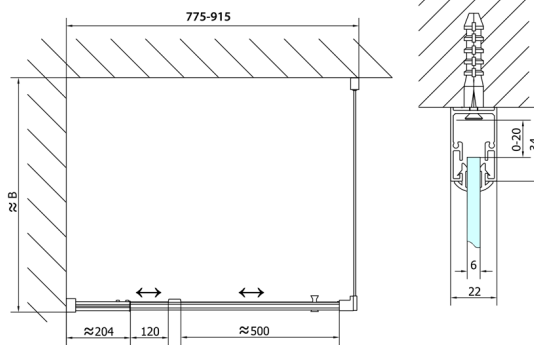

EASY Rectangular/square screen pivot doors 800-900x900mm L/R variant

Order code: EL1615EL3315

Size

Width: 900 mm
 Height: 1900 mm
 Depth: 900 mm

Properties

Warranty: 2 years

Technical sheet

	B
EL1615-EL3115	680-700
EL1615-EL3215	780-800
EL1615-EL3315	880-900
EL1615-EL3415	980-1000