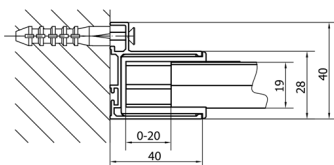

EASY Rectangular/square screen pivot doors 800-900x800mm L/R variant

Order code: EL1615EL3215

Size

Width: 900 mm
 Height: 1900 mm
 Depth: 800 mm

Properties

Warranty: 2 years

Technical sheet

	B
EL1615-EL3115	680-700
EL1615-EL3215	780-800
EL1615-EL3315	880-900
EL1615-EL3415	980-1000