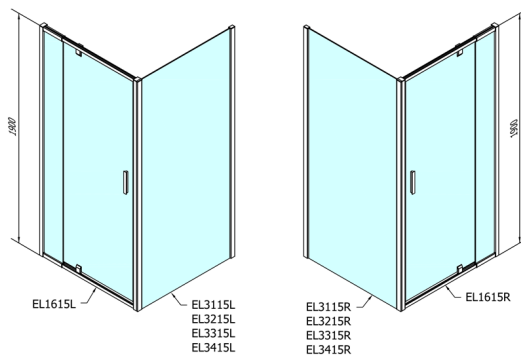

EASY Rectangular/square screen pivot doors 800-900x800mm L/R variant

Order code: EL1615EL3215

Size

Width: 900 mm
 Height: 1900 mm
 Depth: 800 mm

Properties

Warranty: 2 years

Technical sheet

	B
EL1615-EL3115	680-700
EL1615-EL3215	780-800
EL1615-EL3315	880-900
EL1615-EL3415	980-1000