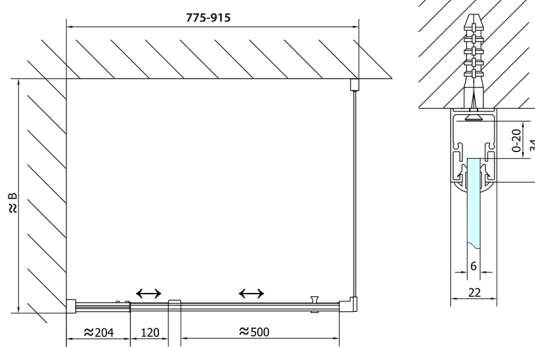

EASY Rectangular/square screen pivot doors 800-900x800mm L/R variant

Order code: EL1615EL3215

Size

Width: 900 mm
 Height: 1900 mm
 Depth: 800 mm

Properties

Warranty: 2 years

Technical sheet

	B
EL1615-EL3115	680-700
EL1615-EL3215	780-800
EL1615-EL3315	880-900
EL1615-EL3415	980-1000