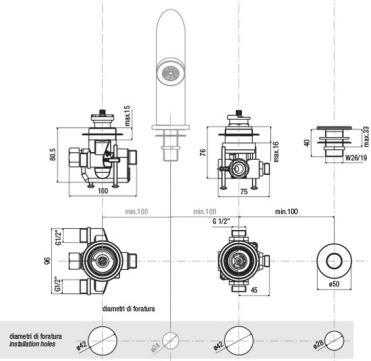

Technical sheet

TC-T11.D2-05

T11.D2-05