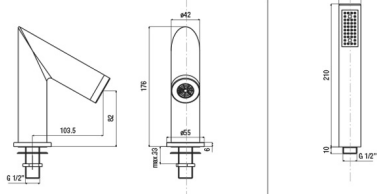

B01CR

D0327CR

- doccia monogetto anticalcare ø 32 cromo

anti-scale handshower, ø 32 chrome