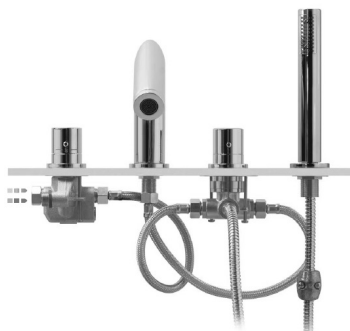

Technical sheet

TC-T11.D2-05

T11.D2-05