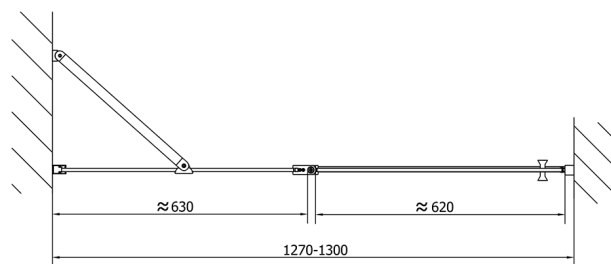

Technical sheet