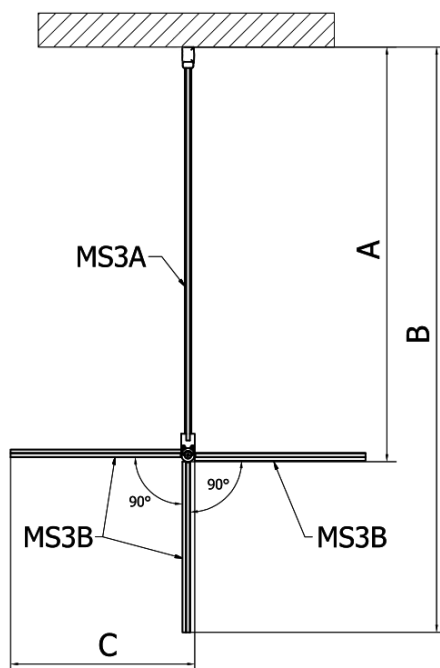

MODULAR SHOWER Wall-Mount Sidewall for Module 3, 600mm

Order code: MS3B-60

Basic information

Brand: Polysan
Series: MODULAR SHOWER

Size

Width: 600 mm
Height: 2000 mm

Properties

Shape: L-shape pivot
Glass colour: TRANSPARENT glass
Glass finish: Antidrop
Glass thickness: 8 mm
Weight / Piece: 29.0 kg
Packaging: 1 Piece
Warranty: 2 years

Spare parts

MS3 replacement bottom door seal, 600mm (Order code: NDMS3B)

MODULAR SHOWER Wall-Mount Sidewall for Module 3, 600mm

Technical sheet

MS3A-L,R	MS3B-L,R	A	B	C
MS3A-70	MS3B-30	675-695	975-995	330
MS3A-80	MS3B-30	775-795	1075-1095	330
MS3A-90	MS3B-30	875-895	1175-1195	330
MS3A-100	MS3B-30	975-995	1275-1295	330
MS3A-120	MS3B-30	1175-1195	1475-1495	330
MS3A-70	MS3B-40	675-695	1075-1095	430
MS3A-80	MS3B-40	775-795	1175-1195	430
MS3A-90	MS3B-40	875-895	1275-1295	430
MS3A-100	MS3B-40	975-995	1375-1395	430
MS3A-120	MS3B-40	1175-1195	1575-1595	430
MS3A-70	MS3B-50	675-695	1175-1195	530
MS3A-80	MS3B-50	775-795	1275-1295	530
MS3A-90	MS3B-50	875-895	1375-1395	530
MS3A-100	MS3B-50	975-995	1475-1495	530
MS3A-120	MS3B-50	1175-1195	1675-1695	530
MS3A-70	MS3B-60	675-695	1275-1295	630
MS3A-80	MS3B-60	775-795	1375-1395	630
MS3A-90	MS3B-60	875-895	1475-1495	630
MS3A-100	MS3B-60	975-995	1575-1595	630
MS3A-120	MS3B-60	1175-1195	1775-1795	630