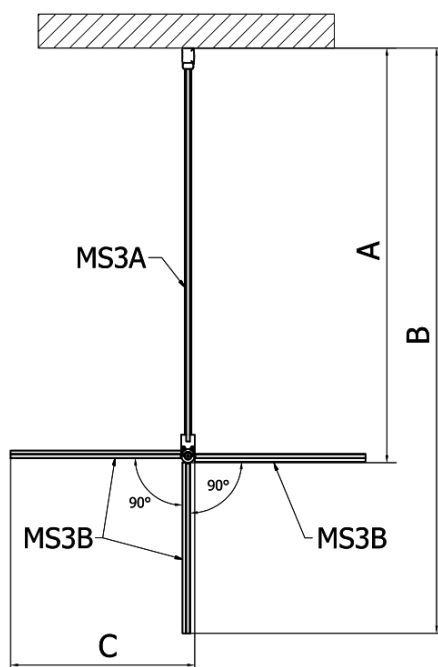

## MODULAR SHOWER Wall-Mount Sidewall for Module 3, 600mm

Order code: MS3B-60

**Size**  
 Width: 600 mm  
 Height: 2000 mm

**Properties**  
 Warranty: 2 years

### Technical sheet

MS3A-L,R	MS3B-L,R	A	B	C
MS3A-70	MS3B-30	675-695	975-995	330
MS3A-80	MS3B-30	775-795	1075-1095	330
MS3A-90	MS3B-30	875-895	1175-1195	330
MS3A-100	MS3B-30	975-995	1275-1295	330
MS3A-120	MS3B-30	1175-1195	1475-1495	330
MS3A-70	MS3B-40	675-695	1075-1095	430
MS3A-80	MS3B-40	775-795	1175-1195	430
MS3A-90	MS3B-40	875-895	1275-1295	430
MS3A-100	MS3B-40	975-995	1375-1395	430
MS3A-120	MS3B-40	1175-1195	1575-1595	430
MS3A-70	MS3B-50	675-695	1175-1195	530
MS3A-80	MS3B-50	775-795	1275-1295	530
MS3A-90	MS3B-50	875-895	1375-1395	530
MS3A-100	MS3B-50	975-995	1475-1495	530
MS3A-120	MS3B-50	1175-1195	1675-1695	530
MS3A-70	MS3B-60	675-695	1275-1295	630
MS3A-80	MS3B-60	775-795	1375-1395	630
MS3A-90	MS3B-60	875-895	1475-1495	630
MS3A-100	MS3B-60	975-995	1575-1595	630
MS3A-120	MS3B-60	1175-1195	1775-1795	630