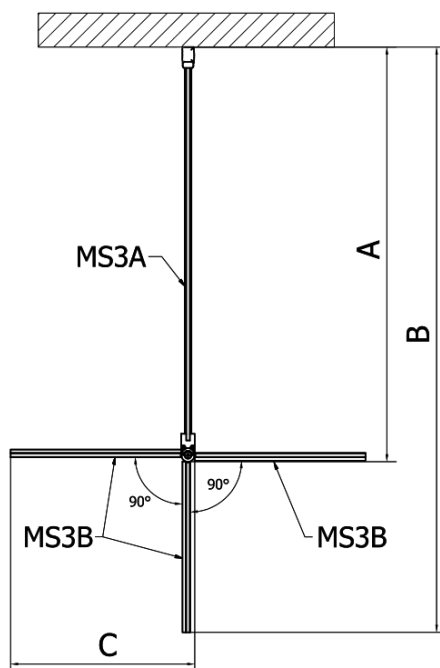

MODULAR SHOWER Wall-Mount Sidewall for Module 3, 500mm

Order code: MS3B-50

Basic information

Brand: Polysan
Series: MODULAR SHOWER

Size

Width: 500 mm
Height: 2000 mm

Properties

Shape: L-shape pivot
Glass colour: TRANSPARENT glass
Glass finish: Antidrop
Glass thickness: 8 mm
Weight / Piece: 25.0 kg
Packaging: 1 Piece
Warranty: 2 years

Spare parts

Bottom seal for swivel glass 8mm, 600mm (Order code: NDMS3B)

MODULAR SHOWER Wall-Mount Sidewall for Module 3, 500mm

Technical sheet

MS3A-L,R	MS3B-L,R	A	B	C
MS3A-70	MS3B-30	675-695	975-995	330
MS3A-80	MS3B-30	775-795	1075-1095	330
MS3A-90	MS3B-30	875-895	1175-1195	330
MS3A-100	MS3B-30	975-995	1275-1295	330
MS3A-120	MS3B-30	1175-1195	1475-1495	330
MS3A-70	MS3B-40	675-695	1075-1095	430
MS3A-80	MS3B-40	775-795	1175-1195	430
MS3A-90	MS3B-40	875-895	1275-1295	430
MS3A-100	MS3B-40	975-995	1375-1395	430
MS3A-120	MS3B-40	1175-1195	1575-1595	430
MS3A-70	MS3B-50	675-695	1175-1195	530
MS3A-80	MS3B-50	775-795	1275-1295	530
MS3A-90	MS3B-50	875-895	1375-1395	530
MS3A-100	MS3B-50	975-995	1475-1495	530
MS3A-120	MS3B-50	1175-1195	1675-1695	530
MS3A-70	MS3B-60	675-695	1275-1295	630
MS3A-80	MS3B-60	775-795	1375-1395	630
MS3A-90	MS3B-60	875-895	1475-1495	630
MS3A-100	MS3B-60	975-995	1575-1595	630
MS3A-120	MS3B-60	1175-1195	1775-1795	630