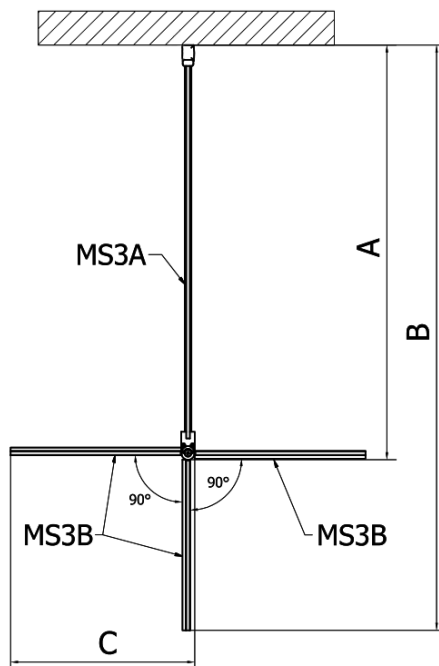

MODULAR SHOWER Wall-Mount Sidewall for Module 3, 500mm

Order code: MS3B-50

Size

Width: 500 mm

Height: 2000 mm

Properties

Warranty: 2 years

Technical sheet

MS3A-L,R	MS3B-L,R	A	B	C
MS3A-70	MS3B-30	675-695	975-995	330
MS3A-80	MS3B-30	775-795	1075-1095	330
MS3A-90	MS3B-30	875-895	1175-1195	330
MS3A-100	MS3B-30	975-995	1275-1295	330
MS3A-120	MS3B-30	1175-1195	1475-1495	330
MS3A-70	MS3B-40	675-695	1075-1095	430
MS3A-80	MS3B-40	775-795	1175-1195	430
MS3A-90	MS3B-40	875-895	1275-1295	430
MS3A-100	MS3B-40	975-995	1375-1395	430
MS3A-120	MS3B-40	1175-1195	1575-1595	430
MS3A-70	MS3B-50	675-695	1175-1195	530
MS3A-80	MS3B-50	775-795	1275-1295	530
MS3A-90	MS3B-50	875-895	1375-1395	530
MS3A-100	MS3B-50	975-995	1475-1495	530
MS3A-120	MS3B-50	1175-1195	1675-1695	530
MS3A-70	MS3B-60	675-695	1275-1295	630
MS3A-80	MS3B-60	775-795	1375-1395	630
MS3A-90	MS3B-60	875-895	1475-1495	630
MS3A-100	MS3B-60	975-995	1575-1595	630
MS3A-120	MS3B-60	1175-1195	1775-1795	630