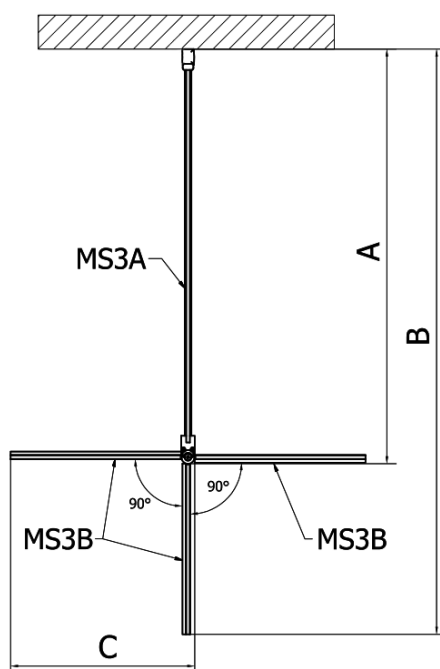

MODULAR SHOWER Wall-Mount Sidewall for Module 3, 500mm

Order code: MS3B-50

Size
 Width: 500 mm
 Height: 2000 mm

Properties
 Warranty: 2 years

Technical sheet

MS3A-L,R	MS3B-L,R	A	B	C
MS3A-70	MS3B-30	675-695	975-995	330
MS3A-80	MS3B-30	775-795	1075-1095	330
MS3A-90	MS3B-30	875-895	1175-1195	330
MS3A-100	MS3B-30	975-995	1275-1295	330
MS3A-120	MS3B-30	1175-1195	1475-1495	330
MS3A-70	MS3B-40	675-695	1075-1095	430
MS3A-80	MS3B-40	775-795	1175-1195	430
MS3A-90	MS3B-40	875-895	1275-1295	430
MS3A-100	MS3B-40	975-995	1375-1395	430
MS3A-120	MS3B-40	1175-1195	1575-1595	430
MS3A-70	MS3B-50	675-695	1175-1195	530
MS3A-80	MS3B-50	775-795	1275-1295	530
MS3A-90	MS3B-50	875-895	1375-1395	530
MS3A-100	MS3B-50	975-995	1475-1495	530
MS3A-120	MS3B-50	1175-1195	1675-1695	530
MS3A-70	MS3B-60	675-695	1275-1295	630
MS3A-80	MS3B-60	775-795	1375-1395	630
MS3A-90	MS3B-60	875-895	1475-1495	630
MS3A-100	MS3B-60	975-995	1575-1595	630
MS3A-120	MS3B-60	1175-1195	1775-1795	630

MODULAR SHOWER Wall-Mount Sidewall for Module 3, 500mm

MS3B-50L

MS3B-50R