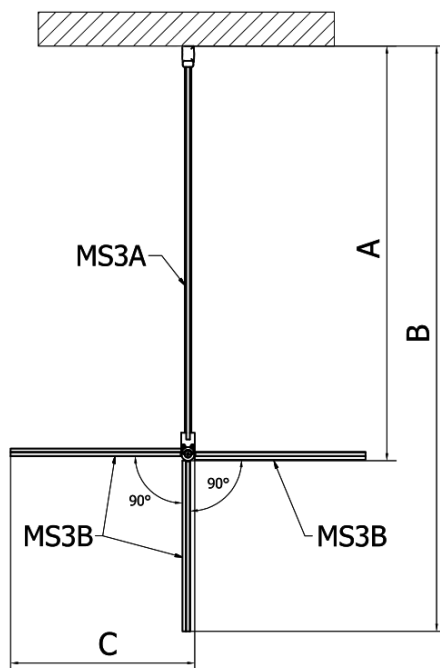

MODULAR SHOWER Wall-Mount Sidewall for Module 3, 400mm

Order code: MS3B-40

Basic information

Brand: Polysan
Series: MODULAR SHOWER

Size

Width: 400 mm
Height: 2000 mm

Properties

Shape: L-shape pivot
Glass colour: TRANSPARENT glass
Glass finish: Antidrop
Glass thickness: 8 mm
Weight / Piece: 21.0 kg
Packaging: 1 Piece
Warranty: 2 years

Spare parts

MS3 replacement bottom door seal, 600mm (Order code: NDMS3B)

MODULAR SHOWER Wall-Mount Sidewall for Module 3, 400mm

Technical sheet

MS3A-L,R	MS3B-L,R	A	B	C
MS3A-70	MS3B-30	675-695	975-995	330
MS3A-80	MS3B-30	775-795	1075-1095	330
MS3A-90	MS3B-30	875-895	1175-1195	330
MS3A-100	MS3B-30	975-995	1275-1295	330
MS3A-120	MS3B-30	1175-1195	1475-1495	330
MS3A-70	MS3B-40	675-695	1075-1095	430
MS3A-80	MS3B-40	775-795	1175-1195	430
MS3A-90	MS3B-40	875-895	1275-1295	430
MS3A-100	MS3B-40	975-995	1375-1395	430
MS3A-120	MS3B-40	1175-1195	1575-1595	430
MS3A-70	MS3B-50	675-695	1175-1195	530
MS3A-80	MS3B-50	775-795	1275-1295	530
MS3A-90	MS3B-50	875-895	1375-1395	530
MS3A-100	MS3B-50	975-995	1475-1495	530
MS3A-120	MS3B-50	1175-1195	1675-1695	530
MS3A-70	MS3B-60	675-695	1275-1295	630
MS3A-80	MS3B-60	775-795	1375-1395	630
MS3A-90	MS3B-60	875-895	1475-1495	630
MS3A-100	MS3B-60	975-995	1575-1595	630
MS3A-120	MS3B-60	1175-1195	1775-1795	630