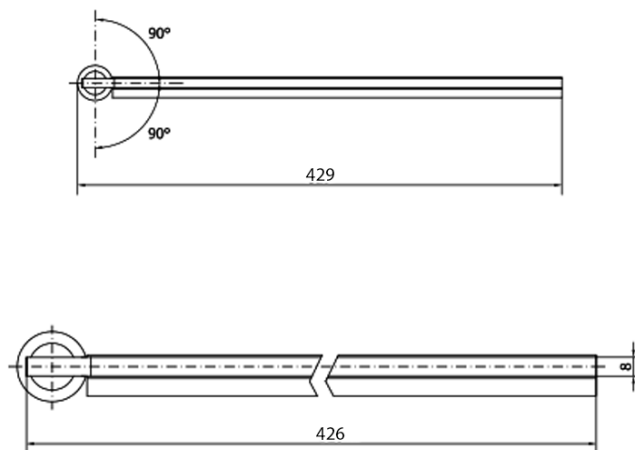

MODULAR SHOWER Wall-Mount Sidewall for Module 3, 400mm

Order code: MS3B-40

Basic information

Brand: Polysan
Series: MODULAR SHOWER

Size

Width: 400 mm
Height: 2000 mm

Properties

Shape: L-shape pivot
Glass colour: TRANSPARENT glass
Glass finish: Antidrop
Glass thickness: 8 mm
Weight / Piece: 21.0 kg
Packaging: 1 Piece
Warranty: 2 years

Spare parts

MS3 replacement bottom door seal, 600mm (Order code: NDMS3B)

MODULAR SHOWER Wall-Mount Sidewall for Module 3, 400mm

Technical sheet

MS3A-L,R	MS3B-L,R	A	B	C
MS3A-70	MS3B-30	675-695	975-995	330
MS3A-80	MS3B-30	775-795	1075-1095	330
MS3A-90	MS3B-30	875-895	1175-1195	330
MS3A-100	MS3B-30	975-995	1275-1295	330
MS3A-120	MS3B-30	1175-1195	1475-1495	330
MS3A-70	MS3B-40	675-695	1075-1095	430
MS3A-80	MS3B-40	775-795	1175-1195	430
MS3A-90	MS3B-40	875-895	1275-1295	430
MS3A-100	MS3B-40	975-995	1375-1395	430
MS3A-120	MS3B-40	1175-1195	1575-1595	430
MS3A-70	MS3B-50	675-695	1175-1195	530
MS3A-80	MS3B-50	775-795	1275-1295	530
MS3A-90	MS3B-50	875-895	1375-1395	530
MS3A-100	MS3B-50	975-995	1475-1495	530
MS3A-120	MS3B-50	1175-1195	1675-1695	530
MS3A-70	MS3B-60	675-695	1275-1295	630
MS3A-80	MS3B-60	775-795	1375-1395	630
MS3A-90	MS3B-60	875-895	1475-1495	630
MS3A-100	MS3B-60	975-995	1575-1595	630
MS3A-120	MS3B-60	1175-1195	1775-1795	630