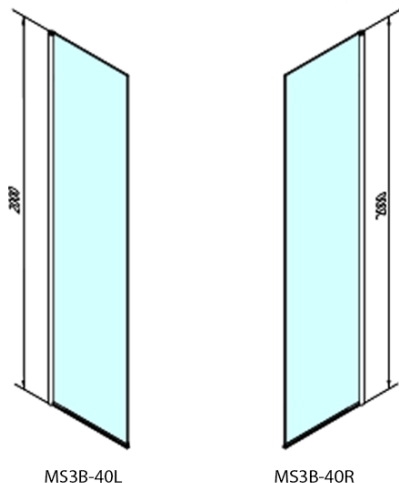

MODULAR SHOWER Wall-Mount Sidewall for Module 3, 400mm

Order code: MS3B-40

Basic information

Brand: Polysan
Series: MODULAR SHOWER

Size

Width: 400 mm
Height: 2000 mm

Properties

Shape: L-shape pivot
Glass colour: TRANSPARENT glass
Glass finish: Antidrop
Glass thickness: 8 mm
Weight / Piece: 21.0 kg
Packaging: 1 Piece
Warranty: 2 years

Spare parts

MS3 replacement bottom door seal, 600mm (Order code: NDMS3B)

MODULAR SHOWER Wall-Mount Sidewall for Module 3, 400mm

Technical sheet

MS3A-L,R	MS3B-L,R	A	B	C
MS3A-70	MS3B-30	675-695	975-995	330
MS3A-80	MS3B-30	775-795	1075-1095	330
MS3A-90	MS3B-30	875-895	1175-1195	330
MS3A-100	MS3B-30	975-995	1275-1295	330
MS3A-120	MS3B-30	1175-1195	1475-1495	330
MS3A-70	MS3B-40	675-695	1075-1095	430
MS3A-80	MS3B-40	775-795	1175-1195	430
MS3A-90	MS3B-40	875-895	1275-1295	430
MS3A-100	MS3B-40	975-995	1375-1395	430
MS3A-120	MS3B-40	1175-1195	1575-1595	430
MS3A-70	MS3B-50	675-695	1175-1195	530
MS3A-80	MS3B-50	775-795	1275-1295	530
MS3A-90	MS3B-50	875-895	1375-1395	530
MS3A-100	MS3B-50	975-995	1475-1495	530
MS3A-120	MS3B-50	1175-1195	1675-1695	530
MS3A-70	MS3B-60	675-695	1275-1295	630
MS3A-80	MS3B-60	775-795	1375-1395	630
MS3A-90	MS3B-60	875-895	1475-1495	630
MS3A-100	MS3B-60	975-995	1575-1595	630
MS3A-120	MS3B-60	1175-1195	1775-1795	630