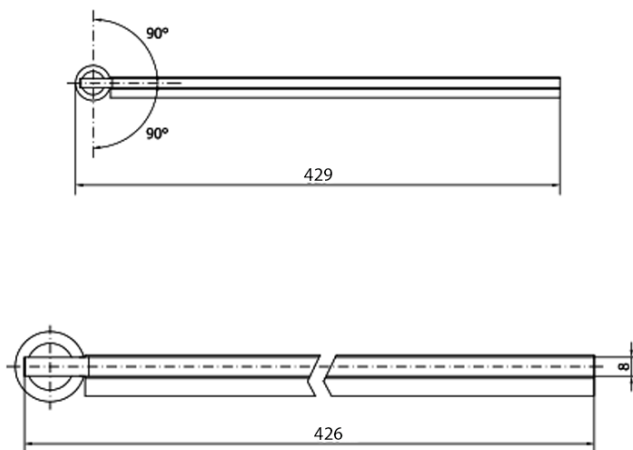

MODULAR SHOWER Wall-Mount Sidewall for Module 3, 400mm

Order code: MS3B-40

Basic information

Brand: Polysan
Series: MODULAR SHOWER

Size

Width: 400 mm
Height: 2000 mm

Properties

Shape: L-shape pivot
Glass colour: TRANSPARENT glass
Glass finish: Antidrop
Glass thickness: 8 mm
Weight / Piece: 21.0 kg
Packaging: 1 Piece
Warranty: 2 years

Spare parts

MS3 replacement bottom door seal, 600mm (Order code: NDMS3B)

MODULAR SHOWER Wall-Mount Sidewall for Module 3, 400mm

Technical sheet

MS3A-L,R	MS3B-L,R	A	B	C
MS3A-70	MS3B-30	675-695	975-995	330
MS3A-80	MS3B-30	775-795	1075-1095	330
MS3A-90	MS3B-30	875-895	1175-1195	330
MS3A-100	MS3B-30	975-995	1275-1295	330
MS3A-120	MS3B-30	1175-1195	1475-1495	330
MS3A-70	MS3B-40	675-695	1075-1095	430
MS3A-80	MS3B-40	775-795	1175-1195	430
MS3A-90	MS3B-40	875-895	1275-1295	430
MS3A-100	MS3B-40	975-995	1375-1395	430
MS3A-120	MS3B-40	1175-1195	1575-1595	430
MS3A-70	MS3B-50	675-695	1175-1195	530
MS3A-80	MS3B-50	775-795	1275-1295	530
MS3A-90	MS3B-50	875-895	1375-1395	530
MS3A-100	MS3B-50	975-995	1475-1495	530
MS3A-120	MS3B-50	1175-1195	1675-1695	530
MS3A-70	MS3B-60	675-695	1275-1295	630
MS3A-80	MS3B-60	775-795	1375-1395	630
MS3A-90	MS3B-60	875-895	1475-1495	630
MS3A-100	MS3B-60	975-995	1575-1595	630
MS3A-120	MS3B-60	1175-1195	1775-1795	630