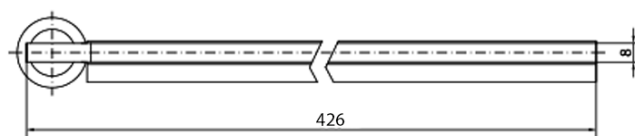

MODULAR SHOWER Wall-Mount Sidewall for Module 3, 400mm

Order code: MS3B-40

Size

Width: 400 mm

Height: 2000 mm

Properties

Warranty: 2 years

Technical sheet

MS3B-40L

MS3B-40R

MS3A-L,R	MS3B-L,R	A	B	C
MS3A-70	MS3B-30	675-695	975-995	330
MS3A-80	MS3B-30	775-795	1075-1095	330
MS3A-90	MS3B-30	875-895	1175-1195	330
MS3A-100	MS3B-30	975-995	1275-1295	330
MS3A-120	MS3B-30	1175-1195	1475-1495	330
MS3A-70	MS3B-40	675-695	1075-1095	430
MS3A-80	MS3B-40	775-795	1175-1195	430
MS3A-90	MS3B-40	875-895	1275-1295	430
MS3A-100	MS3B-40	975-995	1375-1395	430
MS3A-120	MS3B-40	1175-1195	1575-1595	430
MS3A-70	MS3B-50	675-695	1175-1195	530
MS3A-80	MS3B-50	775-795	1275-1295	530
MS3A-90	MS3B-50	875-895	1375-1395	530
MS3A-100	MS3B-50	975-995	1475-1495	530
MS3A-120	MS3B-50	1175-1195	1675-1695	530
MS3A-70	MS3B-60	675-695	1275-1295	630
MS3A-80	MS3B-60	775-795	1375-1395	630
MS3A-90	MS3B-60	875-895	1475-1495	630
MS3A-100	MS3B-60	975-995	1575-1595	630
MS3A-120	MS3B-60	1175-1195	1775-1795	630