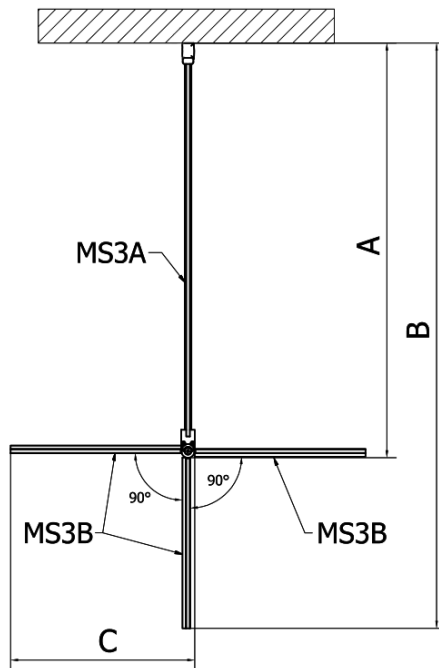

MODULAR SHOWER Wall-Mount Sidewall for Module 3, 400mm

Order code: MS3B-40

Size

Width: 400 mm

Height: 2000 mm

Properties

Warranty: 2 years

Technical sheet

MS3B-40L

MS3B-40R

MS3A-L,R	MS3B-L,R	A	B	C
MS3A-70	MS3B-30	675-695	975-995	330
MS3A-80	MS3B-30	775-795	1075-1095	330
MS3A-90	MS3B-30	875-895	1175-1195	330
MS3A-100	MS3B-30	975-995	1275-1295	330
MS3A-120	MS3B-30	1175-1195	1475-1495	330
MS3A-70	MS3B-40	675-695	1075-1095	430
MS3A-80	MS3B-40	775-795	1175-1195	430
MS3A-90	MS3B-40	875-895	1275-1295	430
MS3A-100	MS3B-40	975-995	1375-1395	430
MS3A-120	MS3B-40	1175-1195	1575-1595	430
MS3A-70	MS3B-50	675-695	1175-1195	530
MS3A-80	MS3B-50	775-795	1275-1295	530
MS3A-90	MS3B-50	875-895	1375-1395	530
MS3A-100	MS3B-50	975-995	1475-1495	530
MS3A-120	MS3B-50	1175-1195	1675-1695	530
MS3A-70	MS3B-60	675-695	1275-1295	630
MS3A-80	MS3B-60	775-795	1375-1395	630
MS3A-90	MS3B-60	875-895	1475-1495	630
MS3A-100	MS3B-60	975-995	1575-1595	630
MS3A-120	MS3B-60	1175-1195	1775-1795	630