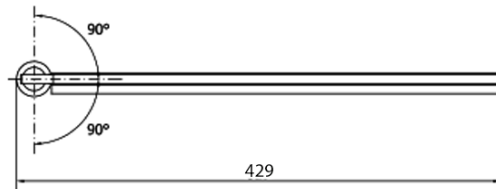

MODULAR SHOWER Wall-Mount Sidewall for Module 3, 400mm

Order code: MS3B-40

Size

Width: 400 mm
Height: 2000 mm

Properties

Warranty: 2 years

Technical sheet

MS3B-40L

MS3B-40R

MODULAR SHOWER Wall-Mount Sidewall for Module 3, 400mm

MS3A-L,R	MS3B-L,R	A	B	C
MS3A-70	MS3B-30	675-695	975-995	330
MS3A-80	MS3B-30	775-795	1075-1095	330
MS3A-90	MS3B-30	875-895	1175-1195	330
MS3A-100	MS3B-30	975-995	1275-1295	330
MS3A-120	MS3B-30	1175-1195	1475-1495	330
MS3A-70	MS3B-40	675-695	1075-1095	430
MS3A-80	MS3B-40	775-795	1175-1195	430
MS3A-90	MS3B-40	875-895	1275-1295	430
MS3A-100	MS3B-40	975-995	1375-1395	430
MS3A-120	MS3B-40	1175-1195	1575-1595	430
MS3A-70	MS3B-50	675-695	1175-1195	530
MS3A-80	MS3B-50	775-795	1275-1295	530
MS3A-90	MS3B-50	875-895	1375-1395	530
MS3A-100	MS3B-50	975-995	1475-1495	530
MS3A-120	MS3B-50	1175-1195	1675-1695	530
MS3A-70	MS3B-60	675-695	1275-1295	630
MS3A-80	MS3B-60	775-795	1375-1395	630
MS3A-90	MS3B-60	875-895	1475-1495	630
MS3A-100	MS3B-60	975-995	1575-1595	630
MS3A-120	MS3B-60	1175-1195	1775-1795	630