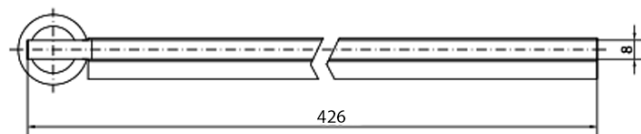

MODULAR SHOWER Wall-Mount Sidewall for Module 3, 400mm

Order code: MS3B-40

Size

Width: 400 mm
Height: 2000 mm

Properties

Warranty: 2 years

Technical sheet

MS3B-40L

MS3B-40R

MODULAR SHOWER Wall-Mount Sidewall for Module 3, 400mm

MS3A-L,R	MS3B-L,R	A	B	C
MS3A-70	MS3B-30	675-695	975-995	330
MS3A-80	MS3B-30	775-795	1075-1095	330
MS3A-90	MS3B-30	875-895	1175-1195	330
MS3A-100	MS3B-30	975-995	1275-1295	330
MS3A-120	MS3B-30	1175-1195	1475-1495	330
MS3A-70	MS3B-40	675-695	1075-1095	430
MS3A-80	MS3B-40	775-795	1175-1195	430
MS3A-90	MS3B-40	875-895	1275-1295	430
MS3A-100	MS3B-40	975-995	1375-1395	430
MS3A-120	MS3B-40	1175-1195	1575-1595	430
MS3A-70	MS3B-50	675-695	1175-1195	530
MS3A-80	MS3B-50	775-795	1275-1295	530
MS3A-90	MS3B-50	875-895	1375-1395	530
MS3A-100	MS3B-50	975-995	1475-1495	530
MS3A-120	MS3B-50	1175-1195	1675-1695	530
MS3A-70	MS3B-60	675-695	1275-1295	630
MS3A-80	MS3B-60	775-795	1375-1395	630
MS3A-90	MS3B-60	875-895	1475-1495	630
MS3A-100	MS3B-60	975-995	1575-1595	630
MS3A-120	MS3B-60	1175-1195	1775-1795	630