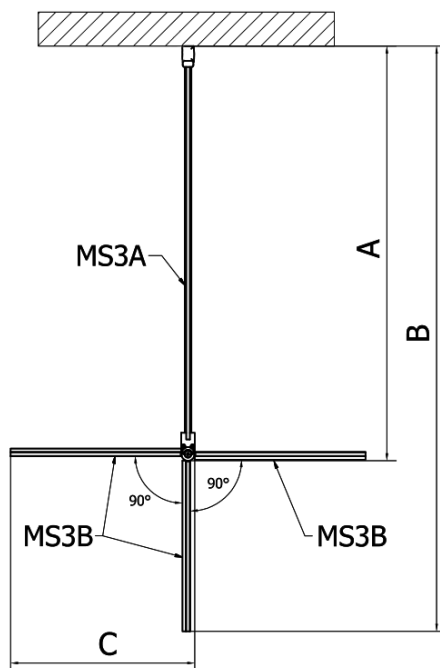

MODULAR SHOWER Wall-Mount Sidewall for Module 3, 400mm

Order code: MS3B-40

Size

Width: 400 mm
Height: 2000 mm

Properties

Warranty: 2 years

Technical sheet

MS3B-40L

MS3B-40R

MODULAR SHOWER Wall-Mount Sidewall for Module 3, 400mm

MS3A-L,R	MS3B-L,R	A	B	C
MS3A-70	MS3B-30	675-695	975-995	330
MS3A-80	MS3B-30	775-795	1075-1095	330
MS3A-90	MS3B-30	875-895	1175-1195	330
MS3A-100	MS3B-30	975-995	1275-1295	330
MS3A-120	MS3B-30	1175-1195	1475-1495	330
MS3A-70	MS3B-40	675-695	1075-1095	430
MS3A-80	MS3B-40	775-795	1175-1195	430
MS3A-90	MS3B-40	875-895	1275-1295	430
MS3A-100	MS3B-40	975-995	1375-1395	430
MS3A-120	MS3B-40	1175-1195	1575-1595	430
MS3A-70	MS3B-50	675-695	1175-1195	530
MS3A-80	MS3B-50	775-795	1275-1295	530
MS3A-90	MS3B-50	875-895	1375-1395	530
MS3A-100	MS3B-50	975-995	1475-1495	530
MS3A-120	MS3B-50	1175-1195	1675-1695	530
MS3A-70	MS3B-60	675-695	1275-1295	630
MS3A-80	MS3B-60	775-795	1375-1395	630
MS3A-90	MS3B-60	875-895	1475-1495	630
MS3A-100	MS3B-60	975-995	1575-1595	630
MS3A-120	MS3B-60	1175-1195	1775-1795	630