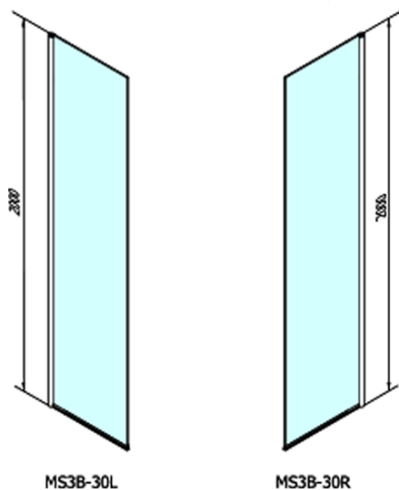

MODULAR SHOWER Wall-Mount Sidewall for Module 3, 300mm

Order code: MS3B-30

Basic information

Brand: Polysan
Series: MODULAR SHOWER

Size

Width: 300 mm
Height: 2000 mm

Properties

Shape: L-shape pivot
Glass colour: TRANSPARENT glass
Glass finish: Antidrop
Glass thickness: 8 mm
Weight / Piece: 17.0 kg
Packaging: 1 Piece
Warranty: 2 years

Spare parts

Bottom seal for swivel glass 8mm, 600mm (Order code: NDMS3B)

MODULAR SHOWER Wall-Mount Sidewall for Module 3, 300mm

Technical sheet

MS3A-L,R	MS3B-L,R	A	B	C
MS3A-70	MS3B-30	675-695	975-995	330
MS3A-80	MS3B-30	775-795	1075-1095	330
MS3A-90	MS3B-30	875-895	1175-1195	330
MS3A-100	MS3B-30	975-995	1275-1295	330
MS3A-120	MS3B-30	1175-1195	1475-1495	330
MS3A-70	MS3B-40	675-695	1075-1095	430
MS3A-80	MS3B-40	775-795	1175-1195	430
MS3A-90	MS3B-40	875-895	1275-1295	430
MS3A-100	MS3B-40	975-995	1375-1395	430
MS3A-120	MS3B-40	1175-1195	1575-1595	430
MS3A-70	MS3B-50	675-695	1175-1195	530
MS3A-80	MS3B-50	775-795	1275-1295	530
MS3A-90	MS3B-50	875-895	1375-1395	530
MS3A-100	MS3B-50	975-995	1475-1495	530
MS3A-120	MS3B-50	1175-1195	1675-1695	530
MS3A-70	MS3B-60	675-695	1275-1295	630
MS3A-80	MS3B-60	775-795	1375-1395	630
MS3A-90	MS3B-60	875-895	1475-1495	630
MS3A-100	MS3B-60	975-995	1575-1595	630
MS3A-120	MS3B-60	1175-1195	1775-1795	630