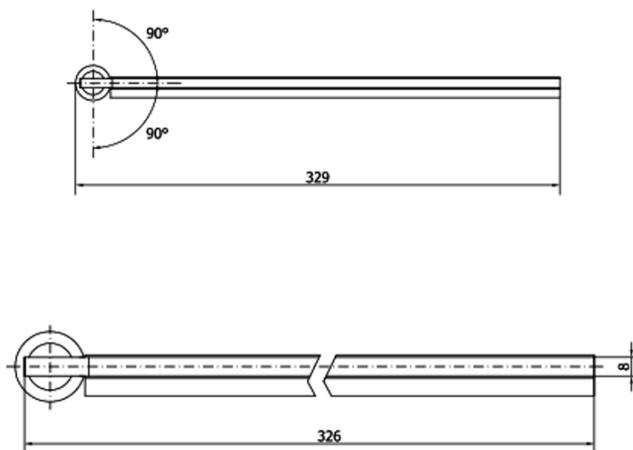

MODULAR SHOWER Wall-Mount Sidewall for Module 3, 300mm

Order code: MS3B-30

Basic information

Brand: Polysan
Series: MODULAR SHOWER

Size

Width: 300 mm
Height: 2000 mm

Properties

Shape: L-shape pivot
Glass colour: TRANSPARENT glass
Glass finish: Antidrop
Glass thickness: 8 mm
Weight / Piece: 17.0 kg
Packaging: 1 Piece
Warranty: 2 years

Spare parts

Bottom seal for swivel glass 8mm, 600mm (Order code: NDMS3B)

MODULAR SHOWER Wall-Mount Sidewall for Module 3, 300mm

Technical sheet

MS3A-L,R	MS3B-L,R	A	B	C
MS3A-70	MS3B-30	675-695	975-995	330
MS3A-80	MS3B-30	775-795	1075-1095	330
MS3A-90	MS3B-30	875-895	1175-1195	330
MS3A-100	MS3B-30	975-995	1275-1295	330
MS3A-120	MS3B-30	1175-1195	1475-1495	330
MS3A-70	MS3B-40	675-695	1075-1095	430
MS3A-80	MS3B-40	775-795	1175-1195	430
MS3A-90	MS3B-40	875-895	1275-1295	430
MS3A-100	MS3B-40	975-995	1375-1395	430
MS3A-120	MS3B-40	1175-1195	1575-1595	430
MS3A-70	MS3B-50	675-695	1175-1195	530
MS3A-80	MS3B-50	775-795	1275-1295	530
MS3A-90	MS3B-50	875-895	1375-1395	530
MS3A-100	MS3B-50	975-995	1475-1495	530
MS3A-120	MS3B-50	1175-1195	1675-1695	530
MS3A-70	MS3B-60	675-695	1275-1295	630
MS3A-80	MS3B-60	775-795	1375-1395	630
MS3A-90	MS3B-60	875-895	1475-1495	630
MS3A-100	MS3B-60	975-995	1575-1595	630
MS3A-120	MS3B-60	1175-1195	1775-1795	630