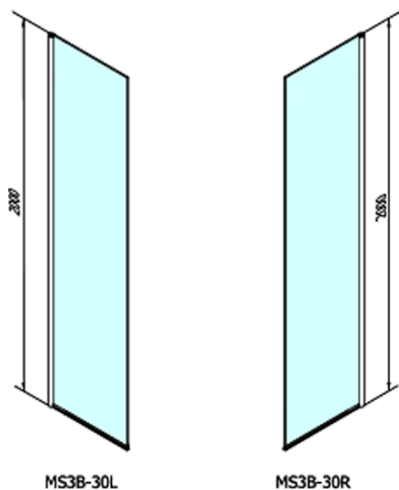

MODULAR SHOWER Wall-Mount Sidewall for Module 3, 300mm

Order code: MS3B-30

Basic information

Brand: Polysan
Series: MODULAR SHOWER

Size

Width: 300 mm
Height: 2000 mm

Properties

Shape: L-shape pivot
Glass colour: TRANSPARENT glass
Glass finish: Antidrop
Glass thickness: 8 mm
Weight / Piece: 17.0 kg
Packaging: 1 Piece
Warranty: 2 years

Spare parts

MS3 replacement bottom door seal, 600mm (Order code: NDMS3B)

MODULAR SHOWER Wall-Mount Sidewall for Module 3, 300mm

Technical sheet

MS3A-L,R	MS3B-L,R	A	B	C
MS3A-70	MS3B-30	675-695	975-995	330
MS3A-80	MS3B-30	775-795	1075-1095	330
MS3A-90	MS3B-30	875-895	1175-1195	330
MS3A-100	MS3B-30	975-995	1275-1295	330
MS3A-120	MS3B-30	1175-1195	1475-1495	330
MS3A-70	MS3B-40	675-695	1075-1095	430
MS3A-80	MS3B-40	775-795	1175-1195	430
MS3A-90	MS3B-40	875-895	1275-1295	430
MS3A-100	MS3B-40	975-995	1375-1395	430
MS3A-120	MS3B-40	1175-1195	1575-1595	430
MS3A-70	MS3B-50	675-695	1175-1195	530
MS3A-80	MS3B-50	775-795	1275-1295	530
MS3A-90	MS3B-50	875-895	1375-1395	530
MS3A-100	MS3B-50	975-995	1475-1495	530
MS3A-120	MS3B-50	1175-1195	1675-1695	530
MS3A-70	MS3B-60	675-695	1275-1295	630
MS3A-80	MS3B-60	775-795	1375-1395	630
MS3A-90	MS3B-60	875-895	1475-1495	630
MS3A-100	MS3B-60	975-995	1575-1595	630
MS3A-120	MS3B-60	1175-1195	1775-1795	630