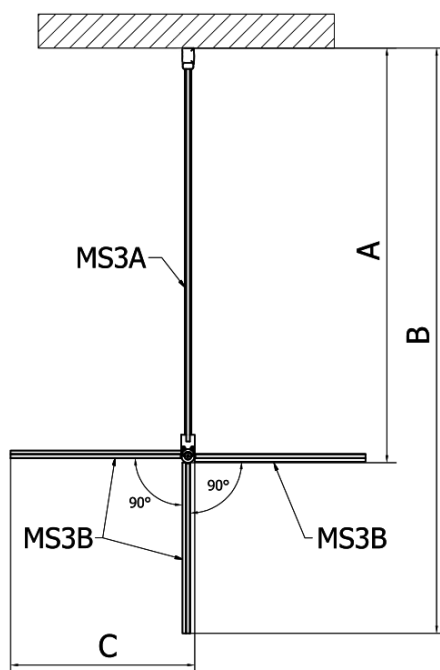

MODULAR SHOWER Wall-Mount Sidewall for Module 3, 300mm

Order code: MS3B-30

Basic information

Brand: Polysan
Series: MODULAR SHOWER

Size

Width: 300 mm
Height: 2000 mm

Properties

Shape: L-shape pivot
Glass colour: TRANSPARENT glass
Glass finish: Antidrop
Glass thickness: 8 mm
Weight / Piece: 17.0 kg
Packaging: 1 Piece
Warranty: 2 years

Spare parts

MS3 replacement bottom door seal, 600mm (Order code: NDMS3B)

MODULAR SHOWER Wall-Mount Sidewall for Module 3, 300mm

Technical sheet

MS3A-L,R	MS3B-L,R	A	B	C
MS3A-70	MS3B-30	675-695	975-995	330
MS3A-80	MS3B-30	775-795	1075-1095	330
MS3A-90	MS3B-30	875-895	1175-1195	330
MS3A-100	MS3B-30	975-995	1275-1295	330
MS3A-120	MS3B-30	1175-1195	1475-1495	330
MS3A-70	MS3B-40	675-695	1075-1095	430
MS3A-80	MS3B-40	775-795	1175-1195	430
MS3A-90	MS3B-40	875-895	1275-1295	430
MS3A-100	MS3B-40	975-995	1375-1395	430
MS3A-120	MS3B-40	1175-1195	1575-1595	430
MS3A-70	MS3B-50	675-695	1175-1195	530
MS3A-80	MS3B-50	775-795	1275-1295	530
MS3A-90	MS3B-50	875-895	1375-1395	530
MS3A-100	MS3B-50	975-995	1475-1495	530
MS3A-120	MS3B-50	1175-1195	1675-1695	530
MS3A-70	MS3B-60	675-695	1275-1295	630
MS3A-80	MS3B-60	775-795	1375-1395	630
MS3A-90	MS3B-60	875-895	1475-1495	630
MS3A-100	MS3B-60	975-995	1575-1595	630
MS3A-120	MS3B-60	1175-1195	1775-1795	630