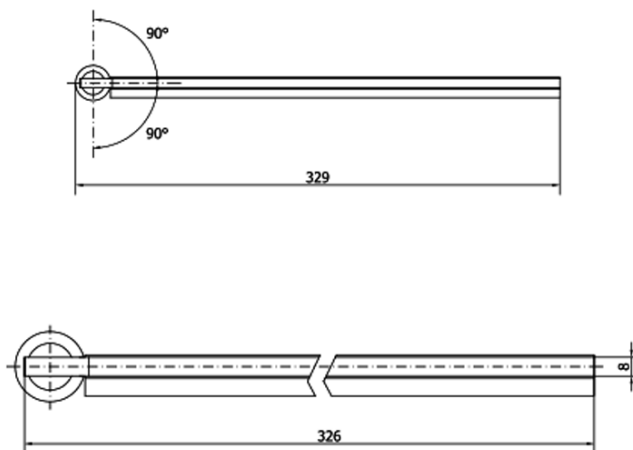

MODULAR SHOWER Wall-Mount Sidewall for Module 3, 300mm

Order code: MS3B-30

Basic information

Brand: Polysan
Series: MODULAR SHOWER

Size

Width: 300 mm
Height: 2000 mm

Properties

Shape: L-shape pivot
Glass colour: TRANSPARENT glass
Glass finish: Antidrop
Glass thickness: 8 mm
Weight / Piece: 17.0 kg
Packaging: 1 Piece
Warranty: 2 years

Spare parts

MS3 replacement bottom door seal, 600mm (Order code: NDMS3B)

MODULAR SHOWER Wall-Mount Sidewall for Module 3, 300mm

Technical sheet

MS3A-L,R	MS3B-L,R	A	B	C
MS3A-70	MS3B-30	675-695	975-995	330
MS3A-80	MS3B-30	775-795	1075-1095	330
MS3A-90	MS3B-30	875-895	1175-1195	330
MS3A-100	MS3B-30	975-995	1275-1295	330
MS3A-120	MS3B-30	1175-1195	1475-1495	330
MS3A-70	MS3B-40	675-695	1075-1095	430
MS3A-80	MS3B-40	775-795	1175-1195	430
MS3A-90	MS3B-40	875-895	1275-1295	430
MS3A-100	MS3B-40	975-995	1375-1395	430
MS3A-120	MS3B-40	1175-1195	1575-1595	430
MS3A-70	MS3B-50	675-695	1175-1195	530
MS3A-80	MS3B-50	775-795	1275-1295	530
MS3A-90	MS3B-50	875-895	1375-1395	530
MS3A-100	MS3B-50	975-995	1475-1495	530
MS3A-120	MS3B-50	1175-1195	1675-1695	530
MS3A-70	MS3B-60	675-695	1275-1295	630
MS3A-80	MS3B-60	775-795	1375-1395	630
MS3A-90	MS3B-60	875-895	1475-1495	630
MS3A-100	MS3B-60	975-995	1575-1595	630
MS3A-120	MS3B-60	1175-1195	1775-1795	630