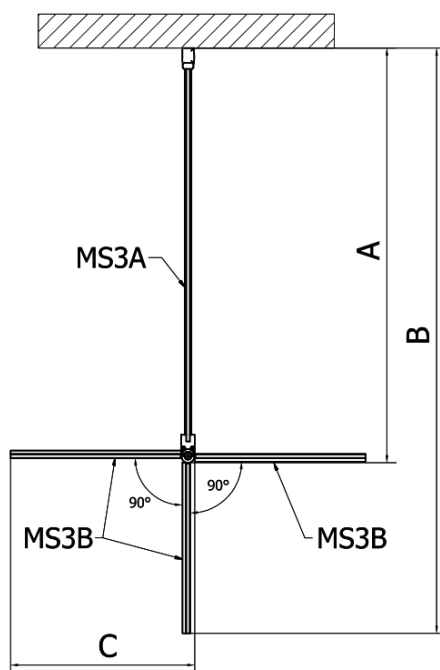

MODULAR SHOWER Wall-Mount Sidewall for Module 3, 300mm

Order code: MS3B-30

Basic information

Brand: Polysan
Series: MODULAR SHOWER

Size

Width: 300 mm
Height: 2000 mm

Properties

Shape: L-shape pivot
Glass colour: TRANSPARENT glass
Glass finish: Antidrop
Glass thickness: 8 mm
Weight / Piece: 17.0 kg
Packaging: 1 Piece
Warranty: 2 years

Spare parts

Bottom seal for swivel glass 8mm, 600mm (Order code: NDMS3B)

MODULAR SHOWER Wall-Mount Sidewall for Module 3, 300mm

Technical sheet

MS3A-L,R	MS3B-L,R	A	B	C
MS3A-70	MS3B-30	675-695	975-995	330
MS3A-80	MS3B-30	775-795	1075-1095	330
MS3A-90	MS3B-30	875-895	1175-1195	330
MS3A-100	MS3B-30	975-995	1275-1295	330
MS3A-120	MS3B-30	1175-1195	1475-1495	330
MS3A-70	MS3B-40	675-695	1075-1095	430
MS3A-80	MS3B-40	775-795	1175-1195	430
MS3A-90	MS3B-40	875-895	1275-1295	430
MS3A-100	MS3B-40	975-995	1375-1395	430
MS3A-120	MS3B-40	1175-1195	1575-1595	430
MS3A-70	MS3B-50	675-695	1175-1195	530
MS3A-80	MS3B-50	775-795	1275-1295	530
MS3A-90	MS3B-50	875-895	1375-1395	530
MS3A-100	MS3B-50	975-995	1475-1495	530
MS3A-120	MS3B-50	1175-1195	1675-1695	530
MS3A-70	MS3B-60	675-695	1275-1295	630
MS3A-80	MS3B-60	775-795	1375-1395	630
MS3A-90	MS3B-60	875-895	1475-1495	630
MS3A-100	MS3B-60	975-995	1575-1595	630
MS3A-120	MS3B-60	1175-1195	1775-1795	630