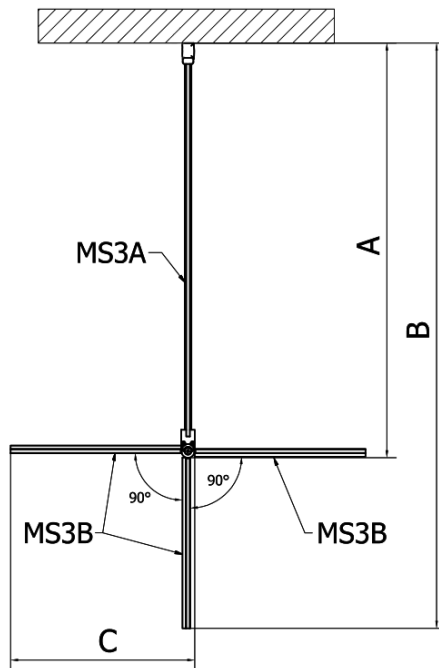

MODULAR SHOWER Wall-Mount Sidewall for Module 3, 300mm

Order code: MS3B-30

Size

Width: 300 mm

Height: 2000 mm

Properties

Warranty: 2 years

Technical sheet

MS3B-30L

MS3B-30R

MS3A-L,R	MS3B-L,R	A	B	C
MS3A-70	MS3B-30	675-695	975-995	330
MS3A-80	MS3B-30	775-795	1075-1095	330
MS3A-90	MS3B-30	875-895	1175-1195	330
MS3A-100	MS3B-30	975-995	1275-1295	330
MS3A-120	MS3B-30	1175-1195	1475-1495	330
MS3A-70	MS3B-40	675-695	1075-1095	430
MS3A-80	MS3B-40	775-795	1175-1195	430
MS3A-90	MS3B-40	875-895	1275-1295	430
MS3A-100	MS3B-40	975-995	1375-1395	430
MS3A-120	MS3B-40	1175-1195	1575-1595	430
MS3A-70	MS3B-50	675-695	1175-1195	530
MS3A-80	MS3B-50	775-795	1275-1295	530
MS3A-90	MS3B-50	875-895	1375-1395	530
MS3A-100	MS3B-50	975-995	1475-1495	530
MS3A-120	MS3B-50	1175-1195	1675-1695	530
MS3A-70	MS3B-60	675-695	1275-1295	630
MS3A-80	MS3B-60	775-795	1375-1395	630
MS3A-90	MS3B-60	875-895	1475-1495	630
MS3A-100	MS3B-60	975-995	1575-1595	630
MS3A-120	MS3B-60	1175-1195	1775-1795	630