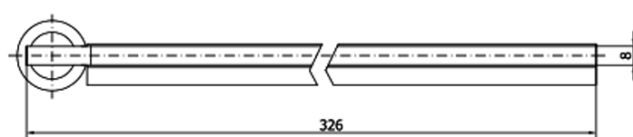

MODULAR SHOWER Wall-Mount Sidewall for Module 3, 300mm

Order code: MS3B-30

Size

Width: 300 mm

Height: 2000 mm

Properties

Warranty: 2 years

Technical sheet

MS3B-30L

MS3B-30R

MS3A-L,R	MS3B-L,R	A	B	C
MS3A-70	MS3B-30	675-695	975-995	330
MS3A-80	MS3B-30	775-795	1075-1095	330
MS3A-90	MS3B-30	875-895	1175-1195	330
MS3A-100	MS3B-30	975-995	1275-1295	330
MS3A-120	MS3B-30	1175-1195	1475-1495	330
MS3A-70	MS3B-40	675-695	1075-1095	430
MS3A-80	MS3B-40	775-795	1175-1195	430
MS3A-90	MS3B-40	875-895	1275-1295	430
MS3A-100	MS3B-40	975-995	1375-1395	430
MS3A-120	MS3B-40	1175-1195	1575-1595	430
MS3A-70	MS3B-50	675-695	1175-1195	530
MS3A-80	MS3B-50	775-795	1275-1295	530
MS3A-90	MS3B-50	875-895	1375-1395	530
MS3A-100	MS3B-50	975-995	1475-1495	530
MS3A-120	MS3B-50	1175-1195	1675-1695	530
MS3A-70	MS3B-60	675-695	1275-1295	630
MS3A-80	MS3B-60	775-795	1375-1395	630
MS3A-90	MS3B-60	875-895	1475-1495	630
MS3A-100	MS3B-60	975-995	1575-1595	630
MS3A-120	MS3B-60	1175-1195	1775-1795	630