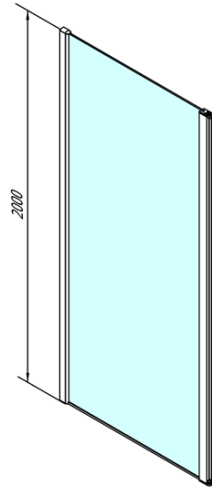

MODULAR SHOWER Wall-Mount Glass Panel, for a Pivot Door, 1200 mm

Order code: MS3A-120

Basic information

Brand: Polysan
Series: MODULAR SHOWER

Size

Height: 2000 mm
Depth: 1200 mm

Properties

Profile colour: Chrome - polished aluminum
Shape: L-shape pivot
Glass colour: TRANSPARENT glass
Glass finish: Antidrop
Glass thickness: 8 mm
Weight / Piece: 56.0 kg
Packaging: 1 Piece
Warranty: 2 years

MODULAR SHOWER Wall-Mount Glass Panel, for a Pivot Door, 1200 mm

Technical sheet

MS3A-120

MS3A-120

MODULAR SHOWER Wall-Mount Glass Panel, for a Pivot Door, 1200 mm

MS3A-L,R	MS3B-L,R	A	B	C
MS3A-70	MS3B-30	675-695	975-995	330
MS3A-80	MS3B-30	775-795	1075-1095	330
MS3A-90	MS3B-30	875-895	1175-1195	330
MS3A-100	MS3B-30	975-995	1275-1295	330
MS3A-120	MS3B-30	1175-1195	1475-1495	330
MS3A-70	MS3B-40	675-695	1075-1095	430
MS3A-80	MS3B-40	775-795	1175-1195	430
MS3A-90	MS3B-40	875-895	1275-1295	430
MS3A-100	MS3B-40	975-995	1375-1395	430
MS3A-120	MS3B-40	1175-1195	1575-1595	430
MS3A-70	MS3B-50	675-695	1175-1195	530
MS3A-80	MS3B-50	775-795	1275-1295	530
MS3A-90	MS3B-50	875-895	1375-1395	530
MS3A-100	MS3B-50	975-995	1475-1495	530
MS3A-120	MS3B-50	1175-1195	1675-1695	530
MS3A-70	MS3B-60	675-695	1275-1295	630
MS3A-80	MS3B-60	775-795	1375-1395	630
MS3A-90	MS3B-60	875-895	1475-1495	630
MS3A-100	MS3B-60	975-995	1575-1595	630
MS3A-120	MS3B-60	1175-1195	1775-1795	630