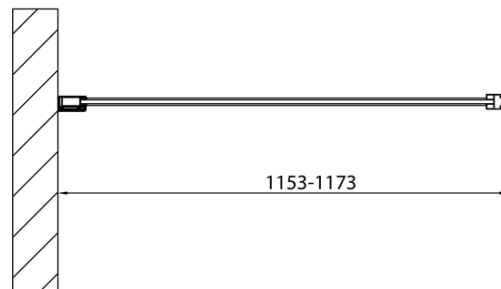

MODULAR SHOWER Wall-Mount Glass Panel, for a Pivot Door, 1200 mm

Order code: MS3A-120

Basic information

Brand: Polysan
Series: MODULAR SHOWER

Size

Height: 2000 mm
Depth: 1200 mm

Properties

Profile colour: Chrome - polished aluminum
Shape: L-shape pivot
Glass colour: TRANSPARENT glass
Glass finish: Antidrop
Glass thickness: 8 mm
Weight / Piece: 56.0 kg
Packaging: 1 Piece
Warranty: 2 years

MODULAR SHOWER Wall-Mount Glass Panel, for a Pivot Door, 1200 mm

Technical sheet

MS3A-120

MS3A-120

MODULAR SHOWER Wall-Mount Glass Panel, for a Pivot Door, 1200 mm

MS3A-L,R	MS3B-L,R	A	B	C
MS3A-70	MS3B-30	675-695	975-995	330
MS3A-80	MS3B-30	775-795	1075-1095	330
MS3A-90	MS3B-30	875-895	1175-1195	330
MS3A-100	MS3B-30	975-995	1275-1295	330
MS3A-120	MS3B-30	1175-1195	1475-1495	330
MS3A-70	MS3B-40	675-695	1075-1095	430
MS3A-80	MS3B-40	775-795	1175-1195	430
MS3A-90	MS3B-40	875-895	1275-1295	430
MS3A-100	MS3B-40	975-995	1375-1395	430
MS3A-120	MS3B-40	1175-1195	1575-1595	430
MS3A-70	MS3B-50	675-695	1175-1195	530
MS3A-80	MS3B-50	775-795	1275-1295	530
MS3A-90	MS3B-50	875-895	1375-1395	530
MS3A-100	MS3B-50	975-995	1475-1495	530
MS3A-120	MS3B-50	1175-1195	1675-1695	530
MS3A-70	MS3B-60	675-695	1275-1295	630
MS3A-80	MS3B-60	775-795	1375-1395	630
MS3A-90	MS3B-60	875-895	1475-1495	630
MS3A-100	MS3B-60	975-995	1575-1595	630
MS3A-120	MS3B-60	1175-1195	1775-1795	630