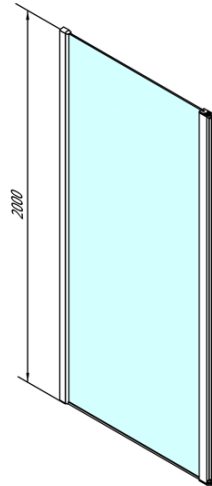

MODULAR SHOWER Wall-Mount Glass Panel, for a Pivot Door, 1200 mm

Order code: MS3A-120

Basic information

Brand: Polysan
Series: MODULAR SHOWER

Size

Height: 2000 mm
Depth: 1200 mm

Properties

Profile colour: Chrome - polished aluminum
Shape: L-shape pivot
Glass colour: TRANSPARENT glass
Glass finish: Antidrop
Glass thickness: 8 mm
Weight / Piece: 56.0 kg
Packaging: 1 Piece
Warranty: 2 years

MODULAR SHOWER Wall-Mount Glass Panel, for a Pivot Door, 1200 mm

Technical sheet

MS3A-120

MS3A-120

MODULAR SHOWER Wall-Mount Glass Panel, for a Pivot Door, 1200 mm

MS3A-L,R	MS3B-L,R	A	B	C
MS3A-70	MS3B-30	675-695	975-995	330
MS3A-80	MS3B-30	775-795	1075-1095	330
MS3A-90	MS3B-30	875-895	1175-1195	330
MS3A-100	MS3B-30	975-995	1275-1295	330
MS3A-120	MS3B-30	1175-1195	1475-1495	330
MS3A-70	MS3B-40	675-695	1075-1095	430
MS3A-80	MS3B-40	775-795	1175-1195	430
MS3A-90	MS3B-40	875-895	1275-1295	430
MS3A-100	MS3B-40	975-995	1375-1395	430
MS3A-120	MS3B-40	1175-1195	1575-1595	430
MS3A-70	MS3B-50	675-695	1175-1195	530
MS3A-80	MS3B-50	775-795	1275-1295	530
MS3A-90	MS3B-50	875-895	1375-1395	530
MS3A-100	MS3B-50	975-995	1475-1495	530
MS3A-120	MS3B-50	1175-1195	1675-1695	530
MS3A-70	MS3B-60	675-695	1275-1295	630
MS3A-80	MS3B-60	775-795	1375-1395	630
MS3A-90	MS3B-60	875-895	1475-1495	630
MS3A-100	MS3B-60	975-995	1575-1595	630
MS3A-120	MS3B-60	1175-1195	1775-1795	630