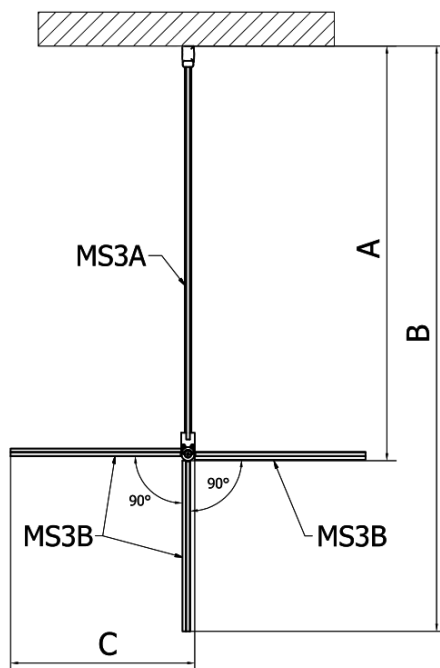

MODULAR SHOWER Wall-Mount Glass Panel, for a Pivot Door, 1200 mm

Order code: MS3A-120

Basic information

Brand: Polysan
Series: MODULAR SHOWER

Size

Height: 2000 mm
Depth: 1200 mm

Properties

Profile colour: Chrome - polished aluminum
Shape: L-shape pivot
Glass colour: TRANSPARENT glass
Glass finish: Antidrop
Glass thickness: 8 mm
Weight / Piece: 56.0 kg
Packaging: 1 Piece
Warranty: 2 years

MODULAR SHOWER Wall-Mount Glass Panel, for a Pivot Door, 1200 mm

Technical sheet

MS3A-120

MS3A-120

MODULAR SHOWER Wall-Mount Glass Panel, for a Pivot Door, 1200 mm

MS3A-L,R	MS3B-L,R	A	B	C
MS3A-70	MS3B-30	675-695	975-995	330
MS3A-80	MS3B-30	775-795	1075-1095	330
MS3A-90	MS3B-30	875-895	1175-1195	330
MS3A-100	MS3B-30	975-995	1275-1295	330
MS3A-120	MS3B-30	1175-1195	1475-1495	330
MS3A-70	MS3B-40	675-695	1075-1095	430
MS3A-80	MS3B-40	775-795	1175-1195	430
MS3A-90	MS3B-40	875-895	1275-1295	430
MS3A-100	MS3B-40	975-995	1375-1395	430
MS3A-120	MS3B-40	1175-1195	1575-1595	430
MS3A-70	MS3B-50	675-695	1175-1195	530
MS3A-80	MS3B-50	775-795	1275-1295	530
MS3A-90	MS3B-50	875-895	1375-1395	530
MS3A-100	MS3B-50	975-995	1475-1495	530
MS3A-120	MS3B-50	1175-1195	1675-1695	530
MS3A-70	MS3B-60	675-695	1275-1295	630
MS3A-80	MS3B-60	775-795	1375-1395	630
MS3A-90	MS3B-60	875-895	1475-1495	630
MS3A-100	MS3B-60	975-995	1575-1595	630
MS3A-120	MS3B-60	1175-1195	1775-1795	630