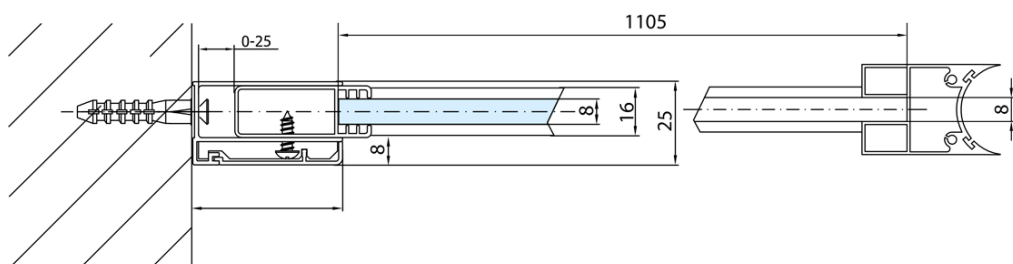

MODULAR SHOWER Wall-Mount Glass Panel, for a Pivot Door, 1200 mm

Order code: MS3A-120

Basic information

Brand: Polysan
Series: MODULAR SHOWER

Size

Height: 2000 mm
Depth: 1200 mm

Properties

Profile colour: Chrome - polished aluminum
Shape: L-shape pivot
Glass colour: TRANSPARENT glass
Glass finish: Antidrop
Glass thickness: 8 mm
Weight / Piece: 56.0 kg
Packaging: 1 Piece
Warranty: 2 years

MODULAR SHOWER Wall-Mount Glass Panel, for a Pivot Door, 1200 mm

Technical sheet

MS3A-120

MS3A-120

MODULAR SHOWER Wall-Mount Glass Panel, for a Pivot Door, 1200 mm

MS3A-L,R	MS3B-L,R	A	B	C
MS3A-70	MS3B-30	675-695	975-995	330
MS3A-80	MS3B-30	775-795	1075-1095	330
MS3A-90	MS3B-30	875-895	1175-1195	330
MS3A-100	MS3B-30	975-995	1275-1295	330
MS3A-120	MS3B-30	1175-1195	1475-1495	330
MS3A-70	MS3B-40	675-695	1075-1095	430
MS3A-80	MS3B-40	775-795	1175-1195	430
MS3A-90	MS3B-40	875-895	1275-1295	430
MS3A-100	MS3B-40	975-995	1375-1395	430
MS3A-120	MS3B-40	1175-1195	1575-1595	430
MS3A-70	MS3B-50	675-695	1175-1195	530
MS3A-80	MS3B-50	775-795	1275-1295	530
MS3A-90	MS3B-50	875-895	1375-1395	530
MS3A-100	MS3B-50	975-995	1475-1495	530
MS3A-120	MS3B-50	1175-1195	1675-1695	530
MS3A-70	MS3B-60	675-695	1275-1295	630
MS3A-80	MS3B-60	775-795	1375-1395	630
MS3A-90	MS3B-60	875-895	1475-1495	630
MS3A-100	MS3B-60	975-995	1575-1595	630
MS3A-120	MS3B-60	1175-1195	1775-1795	630