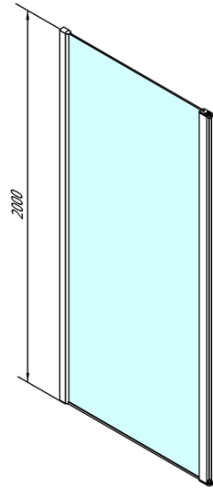

MODULAR SHOWER Wall-Mount Glass Panel, for a Pivot Door, 1200 mm

Order code: MS3A-120

Basic information

Brand: Polysan
Series: MODULAR SHOWER

Size

Height: 2000 mm
Depth: 1200 mm

Properties

Profile colour: Chrome - polished aluminum
Shape: L-shape pivot
Glass colour: TRANSPARENT glass
Glass finish: Antidrop
Glass thickness: 8 mm
Weight / Piece: 56.0 kg
Packaging: 1 Piece
Warranty: 2 years

MODULAR SHOWER Wall-Mount Glass Panel, for a Pivot Door, 1200 mm

Technical sheet

MS3A-120

MS3A-120

MODULAR SHOWER Wall-Mount Glass Panel, for a Pivot Door, 1200 mm

MS3A-L,R	MS3B-L,R	A	B	C
MS3A-70	MS3B-30	675-695	975-995	330
MS3A-80	MS3B-30	775-795	1075-1095	330
MS3A-90	MS3B-30	875-895	1175-1195	330
MS3A-100	MS3B-30	975-995	1275-1295	330
MS3A-120	MS3B-30	1175-1195	1475-1495	330
MS3A-70	MS3B-40	675-695	1075-1095	430
MS3A-80	MS3B-40	775-795	1175-1195	430
MS3A-90	MS3B-40	875-895	1275-1295	430
MS3A-100	MS3B-40	975-995	1375-1395	430
MS3A-120	MS3B-40	1175-1195	1575-1595	430
MS3A-70	MS3B-50	675-695	1175-1195	530
MS3A-80	MS3B-50	775-795	1275-1295	530
MS3A-90	MS3B-50	875-895	1375-1395	530
MS3A-100	MS3B-50	975-995	1475-1495	530
MS3A-120	MS3B-50	1175-1195	1675-1695	530
MS3A-70	MS3B-60	675-695	1275-1295	630
MS3A-80	MS3B-60	775-795	1375-1395	630
MS3A-90	MS3B-60	875-895	1475-1495	630
MS3A-100	MS3B-60	975-995	1575-1595	630
MS3A-120	MS3B-60	1175-1195	1775-1795	630