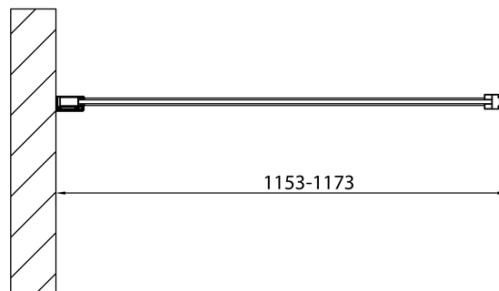

MODULAR SHOWER Wall-Mount Glass Panel, for a Pivot Door, 1200 mm

Order code: MS3A-120

Basic information

Brand: Polysan
Series: MODULAR SHOWER

Size

Height: 2000 mm
Depth: 1200 mm

Properties

Profile colour: Chrome - polished aluminum
Shape: L-shape pivot
Glass colour: TRANSPARENT glass
Glass finish: Antidrop
Glass thickness: 8 mm
Weight / Piece: 56.0 kg
Packaging: 1 Piece
Warranty: 2 years

MODULAR SHOWER Wall-Mount Glass Panel, for a Pivot Door, 1200 mm

Technical sheet

MS3A-120

MS3A-120

MODULAR SHOWER Wall-Mount Glass Panel, for a Pivot Door, 1200 mm

MS3A-L,R	MS3B-L,R	A	B	C
MS3A-70	MS3B-30	675-695	975-995	330
MS3A-80	MS3B-30	775-795	1075-1095	330
MS3A-90	MS3B-30	875-895	1175-1195	330
MS3A-100	MS3B-30	975-995	1275-1295	330
MS3A-120	MS3B-30	1175-1195	1475-1495	330
MS3A-70	MS3B-40	675-695	1075-1095	430
MS3A-80	MS3B-40	775-795	1175-1195	430
MS3A-90	MS3B-40	875-895	1275-1295	430
MS3A-100	MS3B-40	975-995	1375-1395	430
MS3A-120	MS3B-40	1175-1195	1575-1595	430
MS3A-70	MS3B-50	675-695	1175-1195	530
MS3A-80	MS3B-50	775-795	1275-1295	530
MS3A-90	MS3B-50	875-895	1375-1395	530
MS3A-100	MS3B-50	975-995	1475-1495	530
MS3A-120	MS3B-50	1175-1195	1675-1695	530
MS3A-70	MS3B-60	675-695	1275-1295	630
MS3A-80	MS3B-60	775-795	1375-1395	630
MS3A-90	MS3B-60	875-895	1475-1495	630
MS3A-100	MS3B-60	975-995	1575-1595	630
MS3A-120	MS3B-60	1175-1195	1775-1795	630