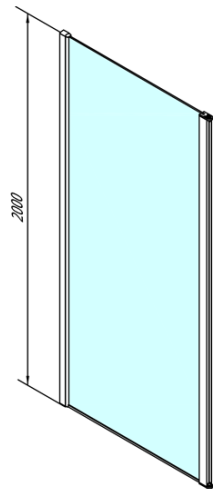

MODULAR SHOWER Wall-Mount Glass Panel, for a Pivot Door, 1200 mm

Order code: MS3A-120

Basic information

Brand: Polysan
Series: MODULAR SHOWER

Size

Height: 2000 mm
Depth: 1200 mm

Properties

Profile colour: Chrome - polished aluminum
Shape: L-shape pivot
Glass colour: TRANSPARENT glass
Glass finish: Antidrop
Glass thickness: 8 mm
Weight / Piece: 56.0 kg
Packaging: 1 Piece
Warranty: 2 years

MODULAR SHOWER Wall-Mount Glass Panel, for a Pivot Door, 1200 mm

Technical sheet

MS3A-120

MS3A-120

MODULAR SHOWER Wall-Mount Glass Panel, for a Pivot Door, 1200 mm

MS3A-L,R	MS3B-L,R	A	B	C
MS3A-70	MS3B-30	675-695	975-995	330
MS3A-80	MS3B-30	775-795	1075-1095	330
MS3A-90	MS3B-30	875-895	1175-1195	330
MS3A-100	MS3B-30	975-995	1275-1295	330
MS3A-120	MS3B-30	1175-1195	1475-1495	330
MS3A-70	MS3B-40	675-695	1075-1095	430
MS3A-80	MS3B-40	775-795	1175-1195	430
MS3A-90	MS3B-40	875-895	1275-1295	430
MS3A-100	MS3B-40	975-995	1375-1395	430
MS3A-120	MS3B-40	1175-1195	1575-1595	430
MS3A-70	MS3B-50	675-695	1175-1195	530
MS3A-80	MS3B-50	775-795	1275-1295	530
MS3A-90	MS3B-50	875-895	1375-1395	530
MS3A-100	MS3B-50	975-995	1475-1495	530
MS3A-120	MS3B-50	1175-1195	1675-1695	530
MS3A-70	MS3B-60	675-695	1275-1295	630
MS3A-80	MS3B-60	775-795	1375-1395	630
MS3A-90	MS3B-60	875-895	1475-1495	630
MS3A-100	MS3B-60	975-995	1575-1595	630
MS3A-120	MS3B-60	1175-1195	1775-1795	630