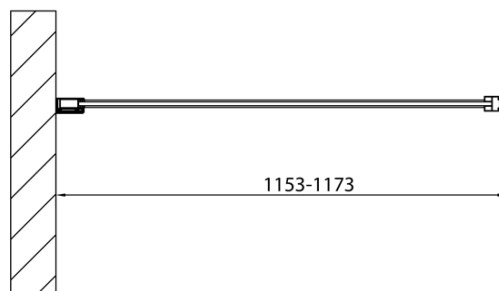

MODULAR SHOWER Wall-Mount Glass Panel, for a Pivot Door, 1200 mm

Order code: MS3A-120

Basic information

Brand: Polysan
Series: MODULAR SHOWER

Size

Height: 2000 mm
Depth: 1200 mm

Properties

Profile colour: Chrome - polished aluminum
Shape: L-shape pivot
Glass colour: TRANSPARENT glass
Glass finish: Antidrop
Glass thickness: 8 mm
Weight / Piece: 56.0 kg
Packaging: 1 Piece
Warranty: 2 years

MODULAR SHOWER Wall-Mount Glass Panel, for a Pivot Door, 1200 mm

Technical sheet

MS3A-120

MS3A-120

MODULAR SHOWER Wall-Mount Glass Panel, for a Pivot Door, 1200 mm

MS3A-L,R	MS3B-L,R	A	B	C
MS3A-70	MS3B-30	675-695	975-995	330
MS3A-80	MS3B-30	775-795	1075-1095	330
MS3A-90	MS3B-30	875-895	1175-1195	330
MS3A-100	MS3B-30	975-995	1275-1295	330
MS3A-120	MS3B-30	1175-1195	1475-1495	330
MS3A-70	MS3B-40	675-695	1075-1095	430
MS3A-80	MS3B-40	775-795	1175-1195	430
MS3A-90	MS3B-40	875-895	1275-1295	430
MS3A-100	MS3B-40	975-995	1375-1395	430
MS3A-120	MS3B-40	1175-1195	1575-1595	430
MS3A-70	MS3B-50	675-695	1175-1195	530
MS3A-80	MS3B-50	775-795	1275-1295	530
MS3A-90	MS3B-50	875-895	1375-1395	530
MS3A-100	MS3B-50	975-995	1475-1495	530
MS3A-120	MS3B-50	1175-1195	1675-1695	530
MS3A-70	MS3B-60	675-695	1275-1295	630
MS3A-80	MS3B-60	775-795	1375-1395	630
MS3A-90	MS3B-60	875-895	1475-1495	630
MS3A-100	MS3B-60	975-995	1575-1595	630
MS3A-120	MS3B-60	1175-1195	1775-1795	630