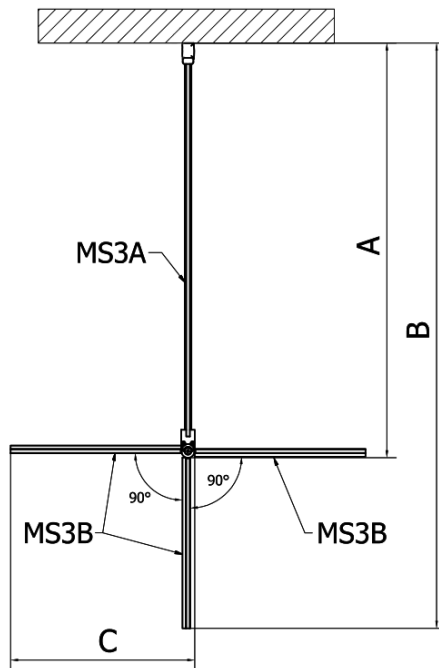

MODULAR SHOWER Wall-Mount Glass Panel, for a Pivot Door, 1200 mm

Order code: MS3A-120

Size

Height: 2000 mm

Depth: 1200 mm

Properties

Warranty: 2 years

Technical sheet

MS3A-L,R	MS3B-L,R	A	B	C
MS3A-70	MS3B-30	675-695	975-995	330
MS3A-80	MS3B-30	775-795	1075-1095	330
MS3A-90	MS3B-30	875-895	1175-1195	330
MS3A-100	MS3B-30	975-995	1275-1295	330
MS3A-120	MS3B-30	1175-1195	1475-1495	330
MS3A-70	MS3B-40	675-695	1075-1095	430
MS3A-80	MS3B-40	775-795	1175-1195	430
MS3A-90	MS3B-40	875-895	1275-1295	430
MS3A-100	MS3B-40	975-995	1375-1395	430
MS3A-120	MS3B-40	1175-1195	1575-1595	430
MS3A-70	MS3B-50	675-695	1175-1195	530
MS3A-80	MS3B-50	775-795	1275-1295	530
MS3A-90	MS3B-50	875-895	1375-1395	530
MS3A-100	MS3B-50	975-995	1475-1495	530
MS3A-120	MS3B-50	1175-1195	1675-1695	530
MS3A-70	MS3B-60	675-695	1275-1295	630
MS3A-80	MS3B-60	775-795	1375-1395	630
MS3A-90	MS3B-60	875-895	1475-1495	630
MS3A-100	MS3B-60	975-995	1575-1595	630
MS3A-120	MS3B-60	1175-1195	1775-1795	630