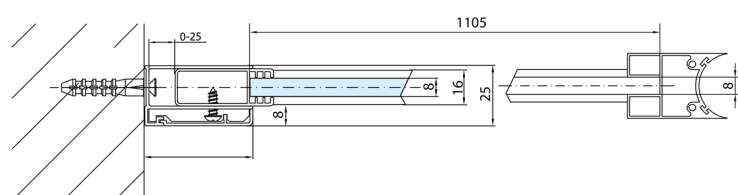

## MODULAR SHOWER Wall-Mount Glass Panel, for a Pivot Door, 1200 mm

**Order code:** MS3A-120

**Size**

Width: 1200 mm

Height: 2000 mm

**Properties**

Warranty: 2 years

### Technical sheet

MS3A-L,R	MS3B-L,R	A	B	C
MS3A-70	MS3B-30	675-695	975-995	330
MS3A-80	MS3B-30	775-795	1075-1095	330
MS3A-90	MS3B-30	875-895	1175-1195	330
MS3A-100	MS3B-30	975-995	1275-1295	330
MS3A-120	MS3B-30	1175-1195	1475-1495	330
MS3A-70	MS3B-40	675-695	1075-1095	430
MS3A-80	MS3B-40	775-795	1175-1195	430
MS3A-90	MS3B-40	875-895	1275-1295	430
MS3A-100	MS3B-40	975-995	1375-1395	430
MS3A-120	MS3B-40	1175-1195	1575-1595	430
MS3A-70	MS3B-50	675-695	1175-1195	530
MS3A-80	MS3B-50	775-795	1275-1295	530
MS3A-90	MS3B-50	875-895	1375-1395	530
MS3A-100	MS3B-50	975-995	1475-1495	530
MS3A-120	MS3B-50	1175-1195	1675-1695	530
MS3A-70	MS3B-60	675-695	1275-1295	630
MS3A-80	MS3B-60	775-795	1375-1395	630
MS3A-90	MS3B-60	875-895	1475-1495	630
MS3A-100	MS3B-60	975-995	1575-1595	630
MS3A-120	MS3B-60	1175-1195	1775-1795	630