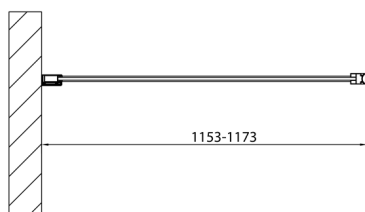

MODULAR SHOWER Wall-Mount Glass Panel, for a Pivot Door, 1200 mm

Order code: MS3A-120

Size

Height: 2000 mm

Depth: 1200 mm

Properties

Warranty: 2 years

Technical sheet

MS3A-L,R	MS3B-L,R	A	B	C
MS3A-70	MS3B-30	675-695	975-995	330
MS3A-80	MS3B-30	775-795	1075-1095	330
MS3A-90	MS3B-30	875-895	1175-1195	330
MS3A-100	MS3B-30	975-995	1275-1295	330
MS3A-120	MS3B-30	1175-1195	1475-1495	330
MS3A-70	MS3B-40	675-695	1075-1095	430
MS3A-80	MS3B-40	775-795	1175-1195	430
MS3A-90	MS3B-40	875-895	1275-1295	430
MS3A-100	MS3B-40	975-995	1375-1395	430
MS3A-120	MS3B-40	1175-1195	1575-1595	430
MS3A-70	MS3B-50	675-695	1175-1195	530
MS3A-80	MS3B-50	775-795	1275-1295	530
MS3A-90	MS3B-50	875-895	1375-1395	530
MS3A-100	MS3B-50	975-995	1475-1495	530
MS3A-120	MS3B-50	1175-1195	1675-1695	530
MS3A-70	MS3B-60	675-695	1275-1295	630
MS3A-80	MS3B-60	775-795	1375-1395	630
MS3A-90	MS3B-60	875-895	1475-1495	630
MS3A-100	MS3B-60	975-995	1575-1595	630
MS3A-120	MS3B-60	1175-1195	1775-1795	630