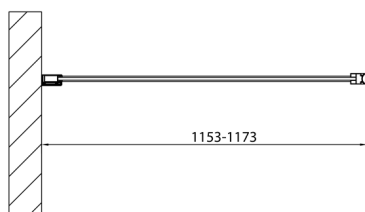

## MODULAR SHOWER Wall-Mount Glass Panel, for a Pivot Door, 1200 mm

**Order code:** MS3A-120

**Size**

Width: 1200 mm

Height: 2000 mm

**Properties**

Warranty: 2 years

### Technical sheet

MS3A-L,R	MS3B-L,R	A	B	C
MS3A-70	MS3B-30	675-695	975-995	330
MS3A-80	MS3B-30	775-795	1075-1095	330
MS3A-90	MS3B-30	875-895	1175-1195	330
MS3A-100	MS3B-30	975-995	1275-1295	330
MS3A-120	MS3B-30	1175-1195	1475-1495	330
MS3A-70	MS3B-40	675-695	1075-1095	430
MS3A-80	MS3B-40	775-795	1175-1195	430
MS3A-90	MS3B-40	875-895	1275-1295	430
MS3A-100	MS3B-40	975-995	1375-1395	430
MS3A-120	MS3B-40	1175-1195	1575-1595	430
MS3A-70	MS3B-50	675-695	1175-1195	530
MS3A-80	MS3B-50	775-795	1275-1295	530
MS3A-90	MS3B-50	875-895	1375-1395	530
MS3A-100	MS3B-50	975-995	1475-1495	530
MS3A-120	MS3B-50	1175-1195	1675-1695	530
MS3A-70	MS3B-60	675-695	1275-1295	630
MS3A-80	MS3B-60	775-795	1375-1395	630
MS3A-90	MS3B-60	875-895	1475-1495	630
MS3A-100	MS3B-60	975-995	1575-1595	630
MS3A-120	MS3B-60	1175-1195	1775-1795	630