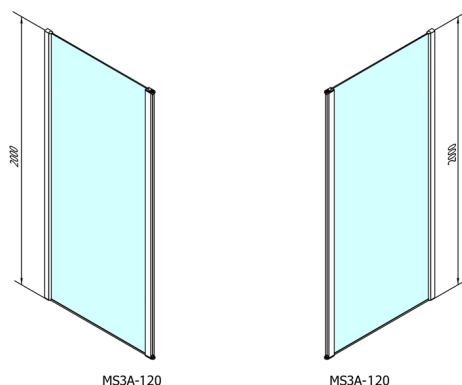

## MODULAR SHOWER Wall-Mount Glass Panel, for a Pivot Door, 1200 mm

**Order code:** MS3A-120

**Size**

Width: 1200 mm

Height: 2000 mm

**Properties**

Warranty: 2 years

### Technical sheet

MS3A-L,R	MS3B-L,R	A	B	C
MS3A-70	MS3B-30	675-695	975-995	330
MS3A-80	MS3B-30	775-795	1075-1095	330
MS3A-90	MS3B-30	875-895	1175-1195	330
MS3A-100	MS3B-30	975-995	1275-1295	330
MS3A-120	MS3B-30	1175-1195	1475-1495	330
MS3A-70	MS3B-40	675-695	1075-1095	430
MS3A-80	MS3B-40	775-795	1175-1195	430
MS3A-90	MS3B-40	875-895	1275-1295	430
MS3A-100	MS3B-40	975-995	1375-1395	430
MS3A-120	MS3B-40	1175-1195	1575-1595	430
MS3A-70	MS3B-50	675-695	1175-1195	530
MS3A-80	MS3B-50	775-795	1275-1295	530
MS3A-90	MS3B-50	875-895	1375-1395	530
MS3A-100	MS3B-50	975-995	1475-1495	530
MS3A-120	MS3B-50	1175-1195	1675-1695	530
MS3A-70	MS3B-60	675-695	1275-1295	630
MS3A-80	MS3B-60	775-795	1375-1395	630
MS3A-90	MS3B-60	875-895	1475-1495	630
MS3A-100	MS3B-60	975-995	1575-1595	630
MS3A-120	MS3B-60	1175-1195	1775-1795	630