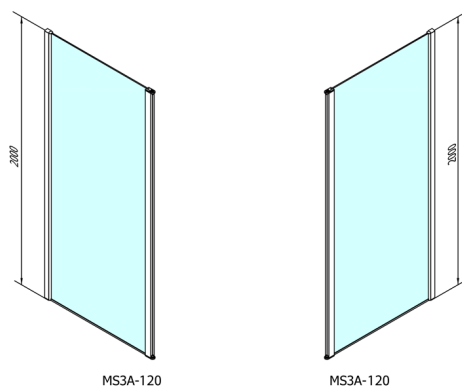

MODULAR SHOWER Wall-Mount Glass Panel, for a Pivot Door, 1200 mm

Order code: MS3A-120

Size

Height: 2000 mm

Depth: 1200 mm

Properties

Warranty: 2 years

Technical sheet

MS3A-L,R	MS3B-L,R	A	B	C
MS3A-70	MS3B-30	675-695	975-995	330
MS3A-80	MS3B-30	775-795	1075-1095	330
MS3A-90	MS3B-30	875-895	1175-1195	330
MS3A-100	MS3B-30	975-995	1275-1295	330
MS3A-120	MS3B-30	1175-1195	1475-1495	330
MS3A-70	MS3B-40	675-695	1075-1095	430
MS3A-80	MS3B-40	775-795	1175-1195	430
MS3A-90	MS3B-40	875-895	1275-1295	430
MS3A-100	MS3B-40	975-995	1375-1395	430
MS3A-120	MS3B-40	1175-1195	1575-1595	430
MS3A-70	MS3B-50	675-695	1175-1195	530
MS3A-80	MS3B-50	775-795	1275-1295	530
MS3A-90	MS3B-50	875-895	1375-1395	530
MS3A-100	MS3B-50	975-995	1475-1495	530
MS3A-120	MS3B-50	1175-1195	1675-1695	530
MS3A-70	MS3B-60	675-695	1275-1295	630
MS3A-80	MS3B-60	775-795	1375-1395	630
MS3A-90	MS3B-60	875-895	1475-1495	630
MS3A-100	MS3B-60	975-995	1575-1595	630
MS3A-120	MS3B-60	1175-1195	1775-1795	630