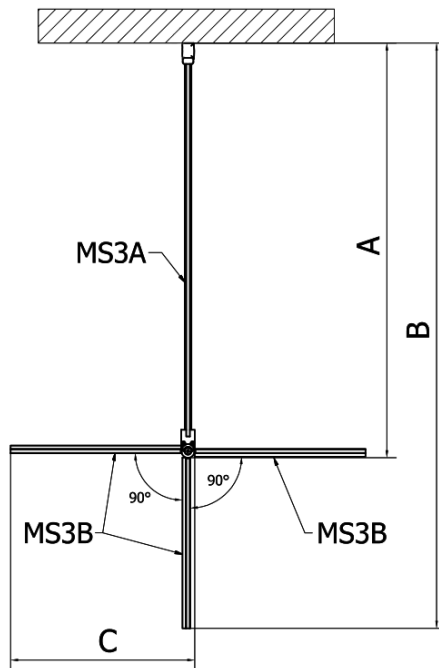

## MODULAR SHOWER Wall-Mount Glass Panel, for a Pivot Door, 1200 mm

**Order code:** MS3A-120

**Size**

Width: 1200 mm

Height: 2000 mm

**Properties**

Warranty: 2 years

### Technical sheet

MS3A-L,R	MS3B-L,R	A	B	C
MS3A-70	MS3B-30	675-695	975-995	330
MS3A-80	MS3B-30	775-795	1075-1095	330
MS3A-90	MS3B-30	875-895	1175-1195	330
MS3A-100	MS3B-30	975-995	1275-1295	330
MS3A-120	MS3B-30	1175-1195	1475-1495	330
MS3A-70	MS3B-40	675-695	1075-1095	430
MS3A-80	MS3B-40	775-795	1175-1195	430
MS3A-90	MS3B-40	875-895	1275-1295	430
MS3A-100	MS3B-40	975-995	1375-1395	430
MS3A-120	MS3B-40	1175-1195	1575-1595	430
MS3A-70	MS3B-50	675-695	1175-1195	530
MS3A-80	MS3B-50	775-795	1275-1295	530
MS3A-90	MS3B-50	875-895	1375-1395	530
MS3A-100	MS3B-50	975-995	1475-1495	530
MS3A-120	MS3B-50	1175-1195	1675-1695	530
MS3A-70	MS3B-60	675-695	1275-1295	630
MS3A-80	MS3B-60	775-795	1375-1395	630
MS3A-90	MS3B-60	875-895	1475-1495	630
MS3A-100	MS3B-60	975-995	1575-1595	630
MS3A-120	MS3B-60	1175-1195	1775-1795	630