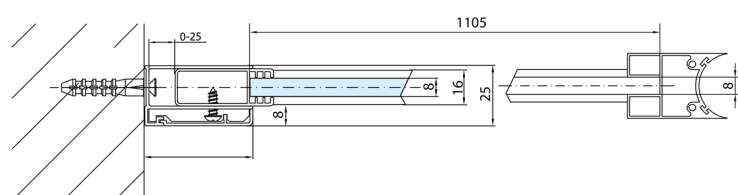

MODULAR SHOWER Wall-Mount Glass Panel, for a Pivot Door, 1200 mm

Order code: MS3A-120

Size

Height: 2000 mm

Depth: 1200 mm

Properties

Warranty: 2 years

Technical sheet

MS3A-L,R	MS3B-L,R	A	B	C
MS3A-70	MS3B-30	675-695	975-995	330
MS3A-80	MS3B-30	775-795	1075-1095	330
MS3A-90	MS3B-30	875-895	1175-1195	330
MS3A-100	MS3B-30	975-995	1275-1295	330
MS3A-120	MS3B-30	1175-1195	1475-1495	330
MS3A-70	MS3B-40	675-695	1075-1095	430
MS3A-80	MS3B-40	775-795	1175-1195	430
MS3A-90	MS3B-40	875-895	1275-1295	430
MS3A-100	MS3B-40	975-995	1375-1395	430
MS3A-120	MS3B-40	1175-1195	1575-1595	430
MS3A-70	MS3B-50	675-695	1175-1195	530
MS3A-80	MS3B-50	775-795	1275-1295	530
MS3A-90	MS3B-50	875-895	1375-1395	530
MS3A-100	MS3B-50	975-995	1475-1495	530
MS3A-120	MS3B-50	1175-1195	1675-1695	530
MS3A-70	MS3B-60	675-695	1275-1295	630
MS3A-80	MS3B-60	775-795	1375-1395	630
MS3A-90	MS3B-60	875-895	1475-1495	630
MS3A-100	MS3B-60	975-995	1575-1595	630
MS3A-120	MS3B-60	1175-1195	1775-1795	630