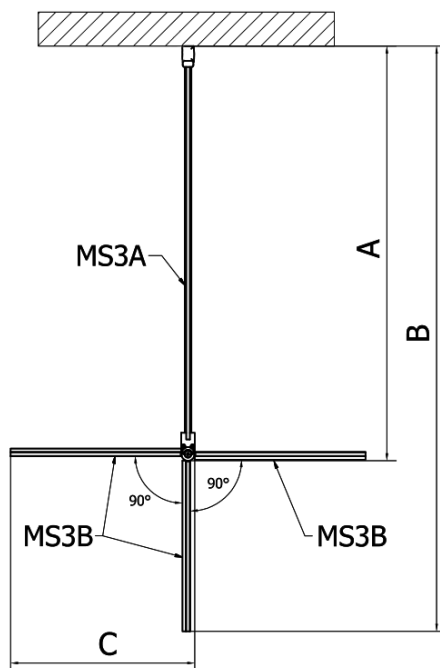

# MODULAR SHOWER Wall-Mount Glass Panel, for a Pivot Door, 1200 mm

Order code: MS3A-120

## Size

Height: 2000 mm

Depth: 1200 mm

# MODULAR SHOWER Wall-Mount Glass Panel, for a Pivot Door, 1200 mm

MS3A-L,R	MS3B-L,R	A	B	C
MS3A-70	MS3B-30	675-695	975-995	330
MS3A-80	MS3B-30	775-795	1075-1095	330
MS3A-90	MS3B-30	875-895	1175-1195	330
MS3A-100	MS3B-30	975-995	1275-1295	330
MS3A-120	MS3B-30	1175-1195	1475-1495	330
MS3A-70	MS3B-40	675-695	1075-1095	430
MS3A-80	MS3B-40	775-795	1175-1195	430
MS3A-90	MS3B-40	875-895	1275-1295	430
MS3A-100	MS3B-40	975-995	1375-1395	430
MS3A-120	MS3B-40	1175-1195	1575-1595	430
MS3A-70	MS3B-50	675-695	1175-1195	530
MS3A-80	MS3B-50	775-795	1275-1295	530
MS3A-90	MS3B-50	875-895	1375-1395	530
MS3A-100	MS3B-50	975-995	1475-1495	530
MS3A-120	MS3B-50	1175-1195	1675-1695	530
MS3A-70	MS3B-60	675-695	1275-1295	630
MS3A-80	MS3B-60	775-795	1375-1395	630
MS3A-90	MS3B-60	875-895	1475-1495	630
MS3A-100	MS3B-60	975-995	1575-1595	630
MS3A-120	MS3B-60	1175-1195	1775-1795	630