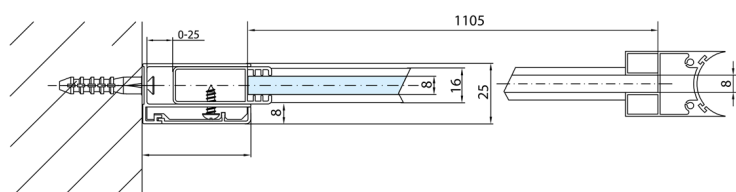

# MODULAR SHOWER Wall-Mount Glass Panel, for a Pivot Door, 1200 mm

Order code: MS3A-120

## Size

Height: 2000 mm

Depth: 1200 mm

# MODULAR SHOWER Wall-Mount Glass Panel, for a Pivot Door, 1200 mm

MS3A-L,R	MS3B-L,R	A	B	C
MS3A-70	MS3B-30	675-695	975-995	330
MS3A-80	MS3B-30	775-795	1075-1095	330
MS3A-90	MS3B-30	875-895	1175-1195	330
MS3A-100	MS3B-30	975-995	1275-1295	330
MS3A-120	MS3B-30	1175-1195	1475-1495	330
MS3A-70	MS3B-40	675-695	1075-1095	430
MS3A-80	MS3B-40	775-795	1175-1195	430
MS3A-90	MS3B-40	875-895	1275-1295	430
MS3A-100	MS3B-40	975-995	1375-1395	430
MS3A-120	MS3B-40	1175-1195	1575-1595	430
MS3A-70	MS3B-50	675-695	1175-1195	530
MS3A-80	MS3B-50	775-795	1275-1295	530
MS3A-90	MS3B-50	875-895	1375-1395	530
MS3A-100	MS3B-50	975-995	1475-1495	530
MS3A-120	MS3B-50	1175-1195	1675-1695	530
MS3A-70	MS3B-60	675-695	1275-1295	630
MS3A-80	MS3B-60	775-795	1375-1395	630
MS3A-90	MS3B-60	875-895	1475-1495	630
MS3A-100	MS3B-60	975-995	1575-1595	630
MS3A-120	MS3B-60	1175-1195	1775-1795	630