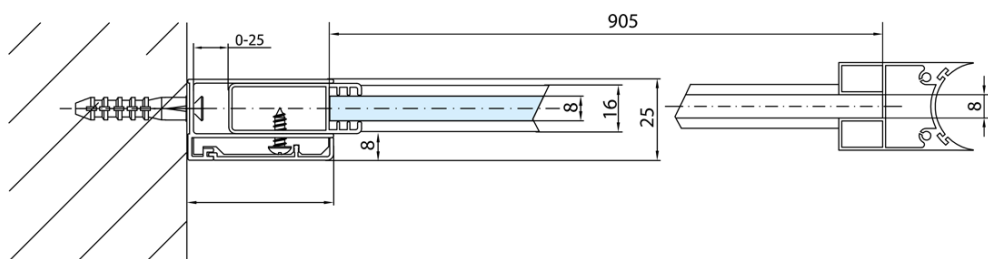

### Size

**Height:** 2000 mm  
**Depth:** 1000 mm

### Properties

**Profile colour:** Chrome - polished aluminum  
**Shape:** L-shape pivot  
**Glass colour:** TRANSPARENT glass  
**Glass finish:** Antidrop  
**Glass thickness:** 8 mm  
**Weight / Piece:** 48.0 kg  
**Packaging:** 1 Piece  
**Warranty:** 2 years

# MODULAR SHOWER Wall-Mount Glass Panel, for a Pivot Door, 1000 mm

# MODULAR SHOWER Wall-Mount Glass Panel, for a Pivot Door, 1000 mm

MS3A-L,R	MS3B-L,R	A	B	C
MS3A-70	MS3B-30	675-695	975-995	330
MS3A-80	MS3B-30	775-795	1075-1095	330
MS3A-90	MS3B-30	875-895	1175-1195	330
MS3A-100	MS3B-30	975-995	1275-1295	330
MS3A-120	MS3B-30	1175-1195	1475-1495	330
MS3A-70	MS3B-40	675-695	1075-1095	430
MS3A-80	MS3B-40	775-795	1175-1195	430
MS3A-90	MS3B-40	875-895	1275-1295	430
MS3A-100	MS3B-40	975-995	1375-1395	430
MS3A-120	MS3B-40	1175-1195	1575-1595	430
MS3A-70	MS3B-50	675-695	1175-1195	530
MS3A-80	MS3B-50	775-795	1275-1295	530
MS3A-90	MS3B-50	875-895	1375-1395	530
MS3A-100	MS3B-50	975-995	1475-1495	530
MS3A-120	MS3B-50	1175-1195	1675-1695	530
MS3A-70	MS3B-60	675-695	1275-1295	630
MS3A-80	MS3B-60	775-795	1375-1395	630
MS3A-90	MS3B-60	875-895	1475-1495	630
MS3A-100	MS3B-60	975-995	1575-1595	630
MS3A-120	MS3B-60	1175-1195	1775-1795	630