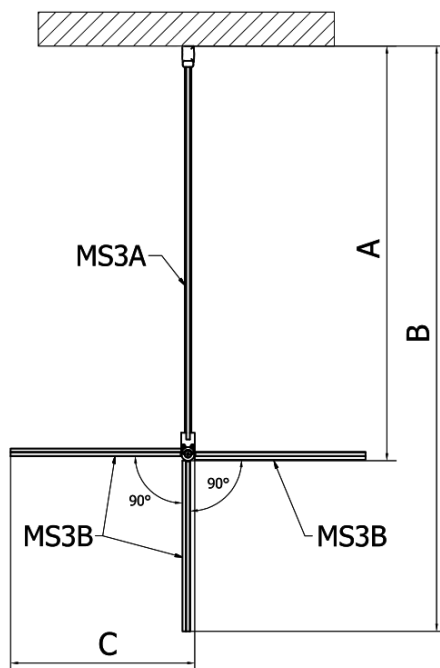

### Size

**Height:** 2000 mm  
**Depth:** 1000 mm

### Properties

**Profile colour:** Chrome - polished aluminum  
**Shape:** L-shape pivot  
**Glass colour:** TRANSPARENT glass  
**Glass finish:** Antidrop  
**Glass thickness:** 8 mm  
**Weight / Piece:** 48.0 kg  
**Packaging:** 1 Piece  
**Warranty:** 2 years

# MODULAR SHOWER Wall-Mount Glass Panel, for a Pivot Door, 1000 mm

# MODULAR SHOWER Wall-Mount Glass Panel, for a Pivot Door, 1000 mm

MS3A-L,R	MS3B-L,R	A	B	C
MS3A-70	MS3B-30	675-695	975-995	330
MS3A-80	MS3B-30	775-795	1075-1095	330
MS3A-90	MS3B-30	875-895	1175-1195	330
MS3A-100	MS3B-30	975-995	1275-1295	330
MS3A-120	MS3B-30	1175-1195	1475-1495	330
MS3A-70	MS3B-40	675-695	1075-1095	430
MS3A-80	MS3B-40	775-795	1175-1195	430
MS3A-90	MS3B-40	875-895	1275-1295	430
MS3A-100	MS3B-40	975-995	1375-1395	430
MS3A-120	MS3B-40	1175-1195	1575-1595	430
MS3A-70	MS3B-50	675-695	1175-1195	530
MS3A-80	MS3B-50	775-795	1275-1295	530
MS3A-90	MS3B-50	875-895	1375-1395	530
MS3A-100	MS3B-50	975-995	1475-1495	530
MS3A-120	MS3B-50	1175-1195	1675-1695	530
MS3A-70	MS3B-60	675-695	1275-1295	630
MS3A-80	MS3B-60	775-795	1375-1395	630
MS3A-90	MS3B-60	875-895	1475-1495	630
MS3A-100	MS3B-60	975-995	1575-1595	630
MS3A-120	MS3B-60	1175-1195	1775-1795	630