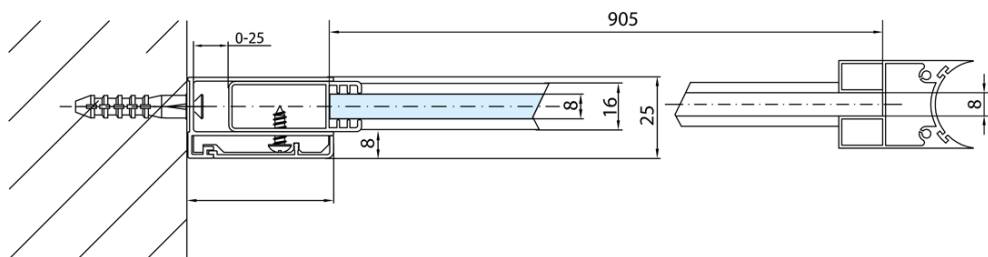

### Size

**Height:** 2000 mm  
**Depth:** 1000 mm

### Properties

**Profile colour:** Chrome - polished aluminum  
**Shape:** L-shape pivot  
**Glass colour:** TRANSPARENT glass  
**Glass finish:** Antidrop  
**Glass thickness:** 8 mm  
**Weight / Piece:** 48.0 kg  
**Packaging:** 1 Piece  
**Warranty:** 2 years

# MODULAR SHOWER Wall-Mount Glass Panel, for a Pivot Door, 1000 mm

# MODULAR SHOWER Wall-Mount Glass Panel, for a Pivot Door, 1000 mm

MS3A-L,R	MS3B-L,R	A	B	C
MS3A-70	MS3B-30	675-695	975-995	330
MS3A-80	MS3B-30	775-795	1075-1095	330
MS3A-90	MS3B-30	875-895	1175-1195	330
MS3A-100	MS3B-30	975-995	1275-1295	330
MS3A-120	MS3B-30	1175-1195	1475-1495	330
MS3A-70	MS3B-40	675-695	1075-1095	430
MS3A-80	MS3B-40	775-795	1175-1195	430
MS3A-90	MS3B-40	875-895	1275-1295	430
MS3A-100	MS3B-40	975-995	1375-1395	430
MS3A-120	MS3B-40	1175-1195	1575-1595	430
MS3A-70	MS3B-50	675-695	1175-1195	530
MS3A-80	MS3B-50	775-795	1275-1295	530
MS3A-90	MS3B-50	875-895	1375-1395	530
MS3A-100	MS3B-50	975-995	1475-1495	530
MS3A-120	MS3B-50	1175-1195	1675-1695	530
MS3A-70	MS3B-60	675-695	1275-1295	630
MS3A-80	MS3B-60	775-795	1375-1395	630
MS3A-90	MS3B-60	875-895	1475-1495	630
MS3A-100	MS3B-60	975-995	1575-1595	630
MS3A-120	MS3B-60	1175-1195	1775-1795	630