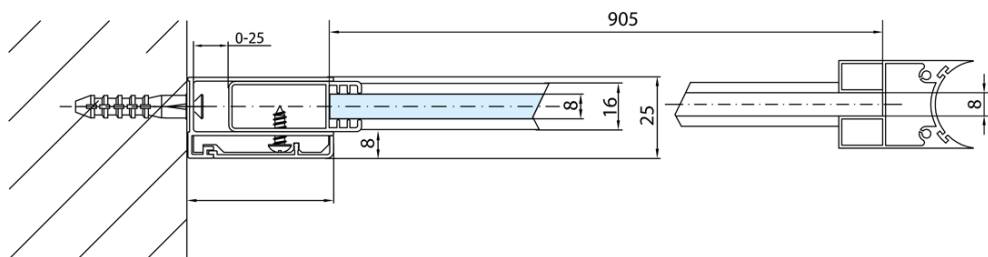

## MODULAR SHOWER Wall-Mount Glass Panel, for a Pivot Door, 1000 mm

**Order code:** MS3A-100

### Size

**Height:** 2000 mm  
**Depth:** 1000 mm

### Properties

**Profile colour:** Chrome - polished aluminum  
**Shape:** L-shape pivot  
**Glass colour:** TRANSPARENT glass  
**Glass finish:** Antidrop  
**Glass thickness:** 8 mm  
**Weight / Piece:** 48.0 kg  
**Packaging:** 1 Piece  
**Warranty:** 2 years

# MODULAR SHOWER Wall-Mount Glass Panel, for a Pivot Door, 1000 mm

MS3A-L,R	MS3B-L,R	A	B	C
MS3A-70	MS3B-30	675-695	975-995	330
MS3A-80	MS3B-30	775-795	1075-1095	330
MS3A-90	MS3B-30	875-895	1175-1195	330
MS3A-100	MS3B-30	975-995	1275-1295	330
MS3A-120	MS3B-30	1175-1195	1475-1495	330
MS3A-70	MS3B-40	675-695	1075-1095	430
MS3A-80	MS3B-40	775-795	1175-1195	430
MS3A-90	MS3B-40	875-895	1275-1295	430
MS3A-100	MS3B-40	975-995	1375-1395	430
MS3A-120	MS3B-40	1175-1195	1575-1595	430
MS3A-70	MS3B-50	675-695	1175-1195	530
MS3A-80	MS3B-50	775-795	1275-1295	530
MS3A-90	MS3B-50	875-895	1375-1395	530
MS3A-100	MS3B-50	975-995	1475-1495	530
MS3A-120	MS3B-50	1175-1195	1675-1695	530
MS3A-70	MS3B-60	675-695	1275-1295	630
MS3A-80	MS3B-60	775-795	1375-1395	630
MS3A-90	MS3B-60	875-895	1475-1495	630
MS3A-100	MS3B-60	975-995	1575-1595	630
MS3A-120	MS3B-60	1175-1195	1775-1795	630