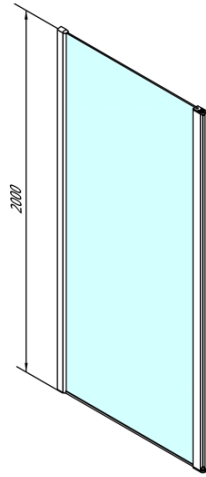

Technical sheet

MS3A-100