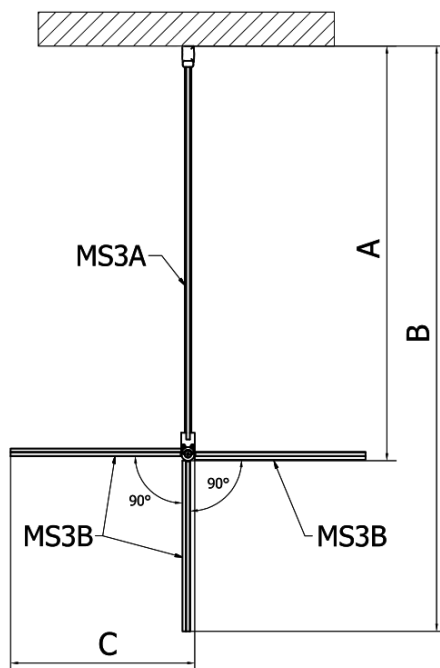

## MODULAR SHOWER Wall-Mount Glass Panel, for a Pivot Door, 1000 mm

**Order code:** MS3A-100

### Size

**Height:** 2000 mm  
**Depth:** 1000 mm

### Properties

**Profile colour:** Chrome - polished aluminum  
**Shape:** L-shape pivot  
**Glass colour:** TRANSPARENT glass  
**Glass finish:** Antidrop  
**Glass thickness:** 8 mm  
**Weight / Piece:** 48.0 kg  
**Packaging:** 1 Piece  
**Warranty:** 2 years

# MODULAR SHOWER Wall-Mount Glass Panel, for a Pivot Door, 1000 mm

MS3A-L,R	MS3B-L,R	A	B	C
MS3A-70	MS3B-30	675-695	975-995	330
MS3A-80	MS3B-30	775-795	1075-1095	330
MS3A-90	MS3B-30	875-895	1175-1195	330
MS3A-100	MS3B-30	975-995	1275-1295	330
MS3A-120	MS3B-30	1175-1195	1475-1495	330
MS3A-70	MS3B-40	675-695	1075-1095	430
MS3A-80	MS3B-40	775-795	1175-1195	430
MS3A-90	MS3B-40	875-895	1275-1295	430
MS3A-100	MS3B-40	975-995	1375-1395	430
MS3A-120	MS3B-40	1175-1195	1575-1595	430
MS3A-70	MS3B-50	675-695	1175-1195	530
MS3A-80	MS3B-50	775-795	1275-1295	530
MS3A-90	MS3B-50	875-895	1375-1395	530
MS3A-100	MS3B-50	975-995	1475-1495	530
MS3A-120	MS3B-50	1175-1195	1675-1695	530
MS3A-70	MS3B-60	675-695	1275-1295	630
MS3A-80	MS3B-60	775-795	1375-1395	630
MS3A-90	MS3B-60	875-895	1475-1495	630
MS3A-100	MS3B-60	975-995	1575-1595	630
MS3A-120	MS3B-60	1175-1195	1775-1795	630