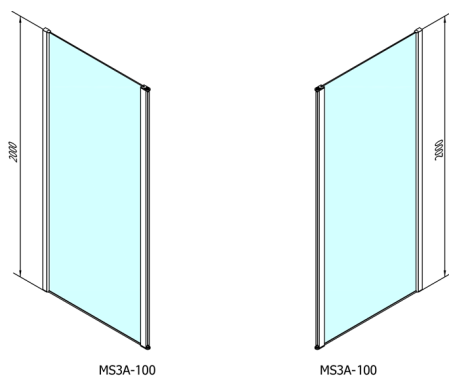

MODULAR SHOWER Wall-Mount Glass Panel, for a Pivot Door, 1000 mm

Order code: MS3A-100

Size

Height: 2000 mm

Depth: 1000 mm

Properties

Warranty: 2 years

Technical sheet

MS3A-L,R	MS3B-L,R	A	B	C
MS3A-70	MS3B-30	675-695	975-995	330
MS3A-80	MS3B-30	775-795	1075-1095	330
MS3A-90	MS3B-30	875-895	1175-1195	330
MS3A-100	MS3B-30	975-995	1275-1295	330
MS3A-120	MS3B-30	1175-1195	1475-1495	330
MS3A-70	MS3B-40	675-695	1075-1095	430
MS3A-80	MS3B-40	775-795	1175-1195	430
MS3A-90	MS3B-40	875-895	1275-1295	430
MS3A-100	MS3B-40	975-995	1375-1395	430
MS3A-120	MS3B-40	1175-1195	1575-1595	430
MS3A-70	MS3B-50	675-695	1175-1195	530
MS3A-80	MS3B-50	775-795	1275-1295	530
MS3A-90	MS3B-50	875-895	1375-1395	530
MS3A-100	MS3B-50	975-995	1475-1495	530
MS3A-120	MS3B-50	1175-1195	1675-1695	530
MS3A-70	MS3B-60	675-695	1275-1295	630
MS3A-80	MS3B-60	775-795	1375-1395	630
MS3A-90	MS3B-60	875-895	1475-1495	630
MS3A-100	MS3B-60	975-995	1575-1595	630
MS3A-120	MS3B-60	1175-1195	1775-1795	630