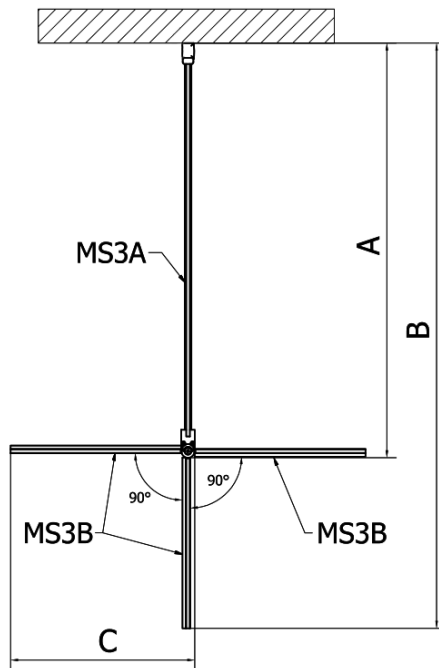

MODULAR SHOWER Wall-Mount Glass Panel, for a Pivot Door, 1000 mm

Order code: MS3A-100

Size

Height: 2000 mm

Depth: 1000 mm

Properties

Warranty: 2 years

Technical sheet

MS3A-L,R	MS3B-L,R	A	B	C
MS3A-70	MS3B-30	675-695	975-995	330
MS3A-80	MS3B-30	775-795	1075-1095	330
MS3A-90	MS3B-30	875-895	1175-1195	330
MS3A-100	MS3B-30	975-995	1275-1295	330
MS3A-120	MS3B-30	1175-1195	1475-1495	330
MS3A-70	MS3B-40	675-695	1075-1095	430
MS3A-80	MS3B-40	775-795	1175-1195	430
MS3A-90	MS3B-40	875-895	1275-1295	430
MS3A-100	MS3B-40	975-995	1375-1395	430
MS3A-120	MS3B-40	1175-1195	1575-1595	430
MS3A-70	MS3B-50	675-695	1175-1195	530
MS3A-80	MS3B-50	775-795	1275-1295	530
MS3A-90	MS3B-50	875-895	1375-1395	530
MS3A-100	MS3B-50	975-995	1475-1495	530
MS3A-120	MS3B-50	1175-1195	1675-1695	530
MS3A-70	MS3B-60	675-695	1275-1295	630
MS3A-80	MS3B-60	775-795	1375-1395	630
MS3A-90	MS3B-60	875-895	1475-1495	630
MS3A-100	MS3B-60	975-995	1575-1595	630
MS3A-120	MS3B-60	1175-1195	1775-1795	630