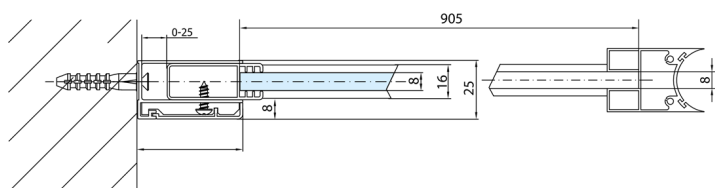

MODULAR SHOWER Wall-Mount Glass Panel, for a Pivot Door, 1000 mm

Order code: MS3A-100

Size

Height: 2000 mm

Depth: 1000 mm

Properties

Warranty: 2 years

Technical sheet

MS3A-L,R	MS3B-L,R	A	B	C
MS3A-70	MS3B-30	675-695	975-995	330
MS3A-80	MS3B-30	775-795	1075-1095	330
MS3A-90	MS3B-30	875-895	1175-1195	330
MS3A-100	MS3B-30	975-995	1275-1295	330
MS3A-120	MS3B-30	1175-1195	1475-1495	330
MS3A-70	MS3B-40	675-695	1075-1095	430
MS3A-80	MS3B-40	775-795	1175-1195	430
MS3A-90	MS3B-40	875-895	1275-1295	430
MS3A-100	MS3B-40	975-995	1375-1395	430
MS3A-120	MS3B-40	1175-1195	1575-1595	430
MS3A-70	MS3B-50	675-695	1175-1195	530
MS3A-80	MS3B-50	775-795	1275-1295	530
MS3A-90	MS3B-50	875-895	1375-1395	530
MS3A-100	MS3B-50	975-995	1475-1495	530
MS3A-120	MS3B-50	1175-1195	1675-1695	530
MS3A-70	MS3B-60	675-695	1275-1295	630
MS3A-80	MS3B-60	775-795	1375-1395	630
MS3A-90	MS3B-60	875-895	1475-1495	630
MS3A-100	MS3B-60	975-995	1575-1595	630
MS3A-120	MS3B-60	1175-1195	1775-1795	630