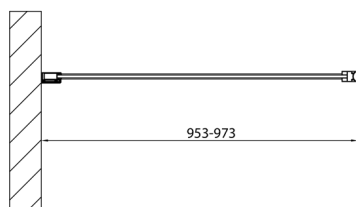

MODULAR SHOWER Wall-Mount Glass Panel, for a Pivot Door, 1000 mm

Order code: MS3A-100

Size

Height: 2000 mm

Depth: 1000 mm

Properties

Warranty: 2 years

Technical sheet

MS3A-L,R	MS3B-L,R	A	B	C
MS3A-70	MS3B-30	675-695	975-995	330
MS3A-80	MS3B-30	775-795	1075-1095	330
MS3A-90	MS3B-30	875-895	1175-1195	330
MS3A-100	MS3B-30	975-995	1275-1295	330
MS3A-120	MS3B-30	1175-1195	1475-1495	330
MS3A-70	MS3B-40	675-695	1075-1095	430
MS3A-80	MS3B-40	775-795	1175-1195	430
MS3A-90	MS3B-40	875-895	1275-1295	430
MS3A-100	MS3B-40	975-995	1375-1395	430
MS3A-120	MS3B-40	1175-1195	1575-1595	430
MS3A-70	MS3B-50	675-695	1175-1195	530
MS3A-80	MS3B-50	775-795	1275-1295	530
MS3A-90	MS3B-50	875-895	1375-1395	530
MS3A-100	MS3B-50	975-995	1475-1495	530
MS3A-120	MS3B-50	1175-1195	1675-1695	530
MS3A-70	MS3B-60	675-695	1275-1295	630
MS3A-80	MS3B-60	775-795	1375-1395	630
MS3A-90	MS3B-60	875-895	1475-1495	630
MS3A-100	MS3B-60	975-995	1575-1595	630
MS3A-120	MS3B-60	1175-1195	1775-1795	630