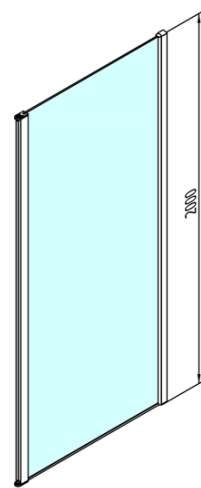

## MODULAR SHOWER Wall-Mount Glass Panel, for a Pivot Door, 900 mm

**Order code:** MS3A-90

# MODULAR SHOWER Wall-Mount Glass Panel, for a Pivot Door, 900 mm

## Technical sheet

MS3A-L,R	MS3B-L,R	A	B	C
MS3A-70	MS3B-30	675-695	975-995	330
MS3A-80	MS3B-30	775-795	1075-1095	330
MS3A-90	MS3B-30	875-895	1175-1195	330
MS3A-100	MS3B-30	975-995	1275-1295	330
MS3A-120	MS3B-30	1175-1195	1475-1495	330
MS3A-70	MS3B-40	675-695	1075-1095	430
MS3A-80	MS3B-40	775-795	1175-1195	430
MS3A-90	MS3B-40	875-895	1275-1295	430
MS3A-100	MS3B-40	975-995	1375-1395	430
MS3A-120	MS3B-40	1175-1195	1575-1595	430
MS3A-70	MS3B-50	675-695	1175-1195	530
MS3A-80	MS3B-50	775-795	1275-1295	530
MS3A-90	MS3B-50	875-895	1375-1395	530
MS3A-100	MS3B-50	975-995	1475-1495	530
MS3A-120	MS3B-50	1175-1195	1675-1695	530
MS3A-70	MS3B-60	675-695	1275-1295	630
MS3A-80	MS3B-60	775-795	1375-1395	630
MS3A-90	MS3B-60	875-895	1475-1495	630
MS3A-100	MS3B-60	975-995	1575-1595	630
MS3A-120	MS3B-60	1175-1195	1775-1795	630

MODULAR SHOWER Wall-Mount Glass Panel, for a  
Pivot Door, 900 mm

MS3A-90

MS3A-90