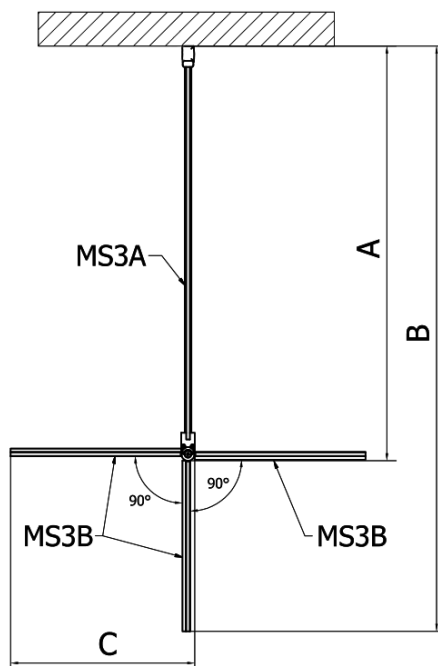

## MODULAR SHOWER Wall-Mount Glass Panel, for a Pivot Door, 900 mm

Order code: MS3A-90

### Size

Height: 2000 mm

Depth: 900 mm

## Technical sheet

MS3A-L,R	MS3B-L,R	A	B	C
MS3A-70	MS3B-30	675-695	975-995	330
MS3A-80	MS3B-30	775-795	1075-1095	330
MS3A-90	MS3B-30	875-895	1175-1195	330
MS3A-100	MS3B-30	975-995	1275-1295	330
MS3A-120	MS3B-30	1175-1195	1475-1495	330
MS3A-70	MS3B-40	675-695	1075-1095	430
MS3A-80	MS3B-40	775-795	1175-1195	430
MS3A-90	MS3B-40	875-895	1275-1295	430
MS3A-100	MS3B-40	975-995	1375-1395	430
MS3A-120	MS3B-40	1175-1195	1575-1595	430
MS3A-70	MS3B-50	675-695	1175-1195	530
MS3A-80	MS3B-50	775-795	1275-1295	530
MS3A-90	MS3B-50	875-895	1375-1395	530
MS3A-100	MS3B-50	975-995	1475-1495	530
MS3A-120	MS3B-50	1175-1195	1675-1695	530
MS3A-70	MS3B-60	675-695	1275-1295	630
MS3A-80	MS3B-60	775-795	1375-1395	630
MS3A-90	MS3B-60	875-895	1475-1495	630
MS3A-100	MS3B-60	975-995	1575-1595	630
MS3A-120	MS3B-60	1175-1195	1775-1795	630