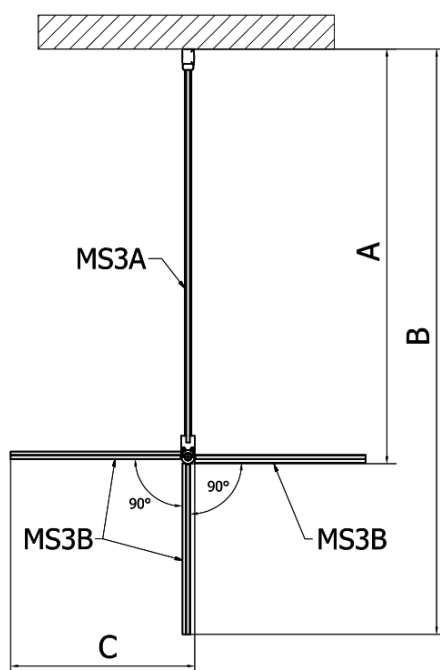

MODULAR SHOWER Wall-Mount Glass Panel, for a Pivot Door, 900 mm

Order code: MS3A-90

Size

Height: 2000 mm

Depth: 900 mm

Properties

Warranty: 2 years

Technical sheet

MS3A-L,R	MS3B-L,R	A	B	C
MS3A-70	MS3B-30	675-695	975-995	330
MS3A-80	MS3B-30	775-795	1075-1095	330
MS3A-90	MS3B-30	875-895	1175-1195	330
MS3A-100	MS3B-30	975-995	1275-1295	330
MS3A-120	MS3B-30	1175-1195	1475-1495	330
MS3A-70	MS3B-40	675-695	1075-1095	430
MS3A-80	MS3B-40	775-795	1175-1195	430
MS3A-90	MS3B-40	875-895	1275-1295	430
MS3A-100	MS3B-40	975-995	1375-1395	430
MS3A-120	MS3B-40	1175-1195	1575-1595	430
MS3A-70	MS3B-50	675-695	1175-1195	530
MS3A-80	MS3B-50	775-795	1275-1295	530
MS3A-90	MS3B-50	875-895	1375-1395	530
MS3A-100	MS3B-50	975-995	1475-1495	530
MS3A-120	MS3B-50	1175-1195	1675-1695	530
MS3A-70	MS3B-60	675-695	1275-1295	630
MS3A-80	MS3B-60	775-795	1375-1395	630
MS3A-90	MS3B-60	875-895	1475-1495	630
MS3A-100	MS3B-60	975-995	1575-1595	630
MS3A-120	MS3B-60	1175-1195	1775-1795	630

MODULAR SHOWER Wall-Mount Glass Panel, for a Pivot Door, 900 mm

MS3A-90

MS3A-90