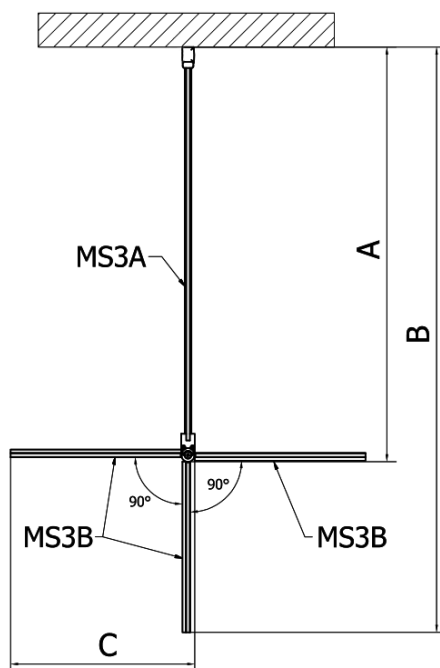

MODULAR SHOWER Wall-Mount Glass Panel, for a Pivot Door, 800 mm

Order code: MS3A-80

Basic information

Brand: Polysan
Series: MODULAR SHOWER

Size

Height: 2000 mm
Depth: 800 mm

Properties

Profile colour: Chrome - polished aluminum
Shape: L-shape pivot
Glass colour: TRANSPARENT glass
Glass finish: Antidrop
Glass thickness: 8 mm
Weight / Piece: 40.0 kg
Packaging: 1 Piece
Warranty: 2 years

MODULAR SHOWER Wall-Mount Glass Panel, for a Pivot Door, 800 mm

Technical sheet

MS3A-L,R	MS3B-L,R	A	B	C
MS3A-70	MS3B-30	675-695	975-995	330
MS3A-80	MS3B-30	775-795	1075-1095	330
MS3A-90	MS3B-30	875-895	1175-1195	330
MS3A-100	MS3B-30	975-995	1275-1295	330
MS3A-120	MS3B-30	1175-1195	1475-1495	330
MS3A-70	MS3B-40	675-695	1075-1095	430
MS3A-80	MS3B-40	775-795	1175-1195	430
MS3A-90	MS3B-40	875-895	1275-1295	430
MS3A-100	MS3B-40	975-995	1375-1395	430
MS3A-120	MS3B-40	1175-1195	1575-1595	430
MS3A-70	MS3B-50	675-695	1175-1195	530
MS3A-80	MS3B-50	775-795	1275-1295	530
MS3A-90	MS3B-50	875-895	1375-1395	530
MS3A-100	MS3B-50	975-995	1475-1495	530
MS3A-120	MS3B-50	1175-1195	1675-1695	530
MS3A-70	MS3B-60	675-695	1275-1295	630
MS3A-80	MS3B-60	775-795	1375-1395	630
MS3A-90	MS3B-60	875-895	1475-1495	630
MS3A-100	MS3B-60	975-995	1575-1595	630
MS3A-120	MS3B-60	1175-1195	1775-1795	630

MODULAR SHOWER Wall-Mount Glass Panel, for a
Pivot Door, 800 mm

MS3A-80

MS3A-80