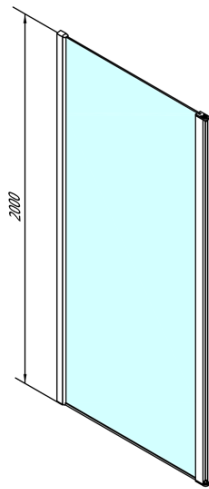

MODULAR SHOWER Wall-Mount Glass Panel, for a Pivot Door, 800 mm

Order code: MS3A-80

Basic information

Brand: Polysan
Series: MODULAR SHOWER

Size

Height: 2000 mm
Depth: 800 mm

Properties

Profile colour: Chrome - polished aluminum
Shape: L-shape pivot
Glass colour: TRANSPARENT glass
Glass finish: Antidrop
Glass thickness: 8 mm
Weight / Piece: 40.0 kg
Packaging: 1 Piece
Warranty: 2 years

MODULAR SHOWER Wall-Mount Glass Panel, for a Pivot Door, 800 mm

Technical sheet

MS3A-L,R	MS3B-L,R	A	B	C
MS3A-70	MS3B-30	675-695	975-995	330
MS3A-80	MS3B-30	775-795	1075-1095	330
MS3A-90	MS3B-30	875-895	1175-1195	330
MS3A-100	MS3B-30	975-995	1275-1295	330
MS3A-120	MS3B-30	1175-1195	1475-1495	330
MS3A-70	MS3B-40	675-695	1075-1095	430
MS3A-80	MS3B-40	775-795	1175-1195	430
MS3A-90	MS3B-40	875-895	1275-1295	430
MS3A-100	MS3B-40	975-995	1375-1395	430
MS3A-120	MS3B-40	1175-1195	1575-1595	430
MS3A-70	MS3B-50	675-695	1175-1195	530
MS3A-80	MS3B-50	775-795	1275-1295	530
MS3A-90	MS3B-50	875-895	1375-1395	530
MS3A-100	MS3B-50	975-995	1475-1495	530
MS3A-120	MS3B-50	1175-1195	1675-1695	530
MS3A-70	MS3B-60	675-695	1275-1295	630
MS3A-80	MS3B-60	775-795	1375-1395	630
MS3A-90	MS3B-60	875-895	1475-1495	630
MS3A-100	MS3B-60	975-995	1575-1595	630
MS3A-120	MS3B-60	1175-1195	1775-1795	630

MODULAR SHOWER Wall-Mount Glass Panel, for a
Pivot Door, 800 mm

MS3A-80

MS3A-80