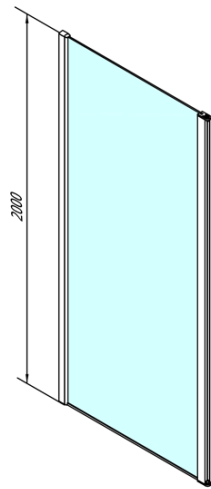

MODULAR SHOWER Wall-Mount Glass Panel, for a Pivot Door, 800 mm

Order code: MS3A-80

Basic information

Brand: Polysan
Series: MODULAR SHOWER

Size

Height: 2000 mm
Depth: 800 mm

Properties

Profile colour: Chrome - polished aluminum
Shape: L-shape pivot
Glass colour: TRANSPARENT glass
Glass finish: Antidrop
Glass thickness: 8 mm
Weight / Piece: 40.0 kg
Packaging: 1 Piece
Warranty: 2 years

MODULAR SHOWER Wall-Mount Glass Panel, for a Pivot Door, 800 mm

Technical sheet

MS3A-L,R	MS3B-L,R	A	B	C
MS3A-70	MS3B-30	675-695	975-995	330
MS3A-80	MS3B-30	775-795	1075-1095	330
MS3A-90	MS3B-30	875-895	1175-1195	330
MS3A-100	MS3B-30	975-995	1275-1295	330
MS3A-120	MS3B-30	1175-1195	1475-1495	330
MS3A-70	MS3B-40	675-695	1075-1095	430
MS3A-80	MS3B-40	775-795	1175-1195	430
MS3A-90	MS3B-40	875-895	1275-1295	430
MS3A-100	MS3B-40	975-995	1375-1395	430
MS3A-120	MS3B-40	1175-1195	1575-1595	430
MS3A-70	MS3B-50	675-695	1175-1195	530
MS3A-80	MS3B-50	775-795	1275-1295	530
MS3A-90	MS3B-50	875-895	1375-1395	530
MS3A-100	MS3B-50	975-995	1475-1495	530
MS3A-120	MS3B-50	1175-1195	1675-1695	530
MS3A-70	MS3B-60	675-695	1275-1295	630
MS3A-80	MS3B-60	775-795	1375-1395	630
MS3A-90	MS3B-60	875-895	1475-1495	630
MS3A-100	MS3B-60	975-995	1575-1595	630
MS3A-120	MS3B-60	1175-1195	1775-1795	630

MODULAR SHOWER Wall-Mount Glass Panel, for a Pivot Door, 800 mm

MS3A-80

MS3A-80