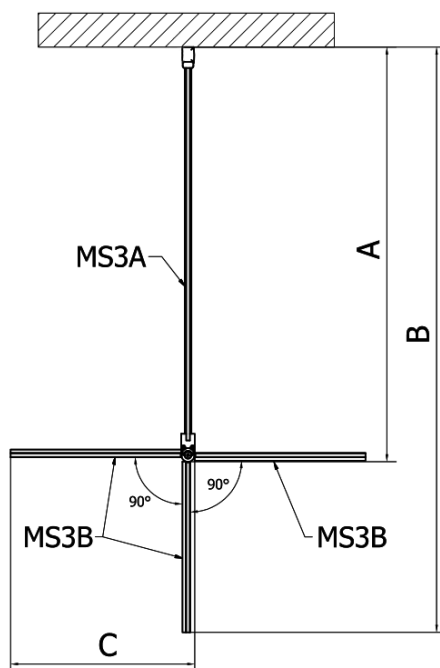

MODULAR SHOWER Wall-Mount Glass Panel, for a Pivot Door, 800 mm

Order code: MS3A-80

Basic information

Brand: Polysan
Series: MODULAR SHOWER

Size

Height: 2000 mm
Depth: 800 mm

Properties

Profile colour: Chrome - polished aluminum
Shape: L-shape pivot
Glass colour: TRANSPARENT glass
Glass finish: Antidrop
Glass thickness: 8 mm
Weight / Piece: 40.0 kg
Packaging: 1 Piece
Warranty: 2 years

MODULAR SHOWER Wall-Mount Glass Panel, for a Pivot Door, 800 mm

Technical sheet

MS3A-L,R	MS3B-L,R	A	B	C
MS3A-70	MS3B-30	675-695	975-995	330
MS3A-80	MS3B-30	775-795	1075-1095	330
MS3A-90	MS3B-30	875-895	1175-1195	330
MS3A-100	MS3B-30	975-995	1275-1295	330
MS3A-120	MS3B-30	1175-1195	1475-1495	330
MS3A-70	MS3B-40	675-695	1075-1095	430
MS3A-80	MS3B-40	775-795	1175-1195	430
MS3A-90	MS3B-40	875-895	1275-1295	430
MS3A-100	MS3B-40	975-995	1375-1395	430
MS3A-120	MS3B-40	1175-1195	1575-1595	430
MS3A-70	MS3B-50	675-695	1175-1195	530
MS3A-80	MS3B-50	775-795	1275-1295	530
MS3A-90	MS3B-50	875-895	1375-1395	530
MS3A-100	MS3B-50	975-995	1475-1495	530
MS3A-120	MS3B-50	1175-1195	1675-1695	530
MS3A-70	MS3B-60	675-695	1275-1295	630
MS3A-80	MS3B-60	775-795	1375-1395	630
MS3A-90	MS3B-60	875-895	1475-1495	630
MS3A-100	MS3B-60	975-995	1575-1595	630
MS3A-120	MS3B-60	1175-1195	1775-1795	630

MODULAR SHOWER Wall-Mount Glass Panel, for a Pivot Door, 800 mm

MS3A-80

MS3A-80