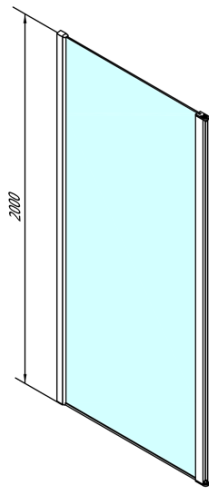

MODULAR SHOWER Wall-Mount Glass Panel, for a Pivot Door, 800 mm

Order code: MS3A-80

Basic information

Brand: Polysan
Series: MODULAR SHOWER

Size

Height: 2000 mm
Depth: 800 mm

Properties

Profile colour: Chrome - polished aluminum
Shape: L-shape pivot
Glass colour: TRANSPARENT glass
Glass finish: Antidrop
Glass thickness: 8 mm
Weight / Piece: 40.0 kg
Packaging: 1 Piece
Warranty: 2 years

MODULAR SHOWER Wall-Mount Glass Panel, for a Pivot Door, 800 mm

Technical sheet

MS3A-L,R	MS3B-L,R	A	B	C
MS3A-70	MS3B-30	675-695	975-995	330
MS3A-80	MS3B-30	775-795	1075-1095	330
MS3A-90	MS3B-30	875-895	1175-1195	330
MS3A-100	MS3B-30	975-995	1275-1295	330
MS3A-120	MS3B-30	1175-1195	1475-1495	330
MS3A-70	MS3B-40	675-695	1075-1095	430
MS3A-80	MS3B-40	775-795	1175-1195	430
MS3A-90	MS3B-40	875-895	1275-1295	430
MS3A-100	MS3B-40	975-995	1375-1395	430
MS3A-120	MS3B-40	1175-1195	1575-1595	430
MS3A-70	MS3B-50	675-695	1175-1195	530
MS3A-80	MS3B-50	775-795	1275-1295	530
MS3A-90	MS3B-50	875-895	1375-1395	530
MS3A-100	MS3B-50	975-995	1475-1495	530
MS3A-120	MS3B-50	1175-1195	1675-1695	530
MS3A-70	MS3B-60	675-695	1275-1295	630
MS3A-80	MS3B-60	775-795	1375-1395	630
MS3A-90	MS3B-60	875-895	1475-1495	630
MS3A-100	MS3B-60	975-995	1575-1595	630
MS3A-120	MS3B-60	1175-1195	1775-1795	630

MODULAR SHOWER Wall-Mount Glass Panel, for a Pivot Door, 800 mm

MS3A-80

MS3A-80