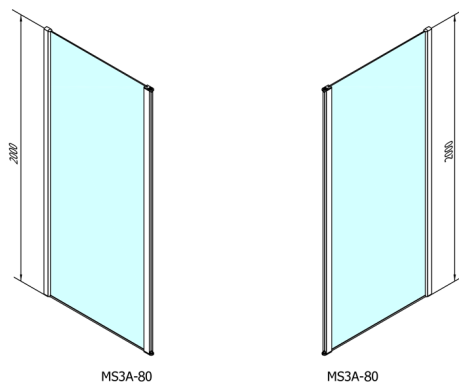

MODULAR SHOWER Wall-Mount Glass Panel, for a Pivot Door, 800 mm

Order code: MS3A-80

Size

Height: 2000 mm

Depth: 800 mm

Properties

Warranty: 2 years

Technical sheet

MS3A-L,R	MS3B-L,R	A	B	C
MS3A-70	MS3B-30	675-695	975-995	330
MS3A-80	MS3B-30	775-795	1075-1095	330
MS3A-90	MS3B-30	875-895	1175-1195	330
MS3A-100	MS3B-30	975-995	1275-1295	330
MS3A-120	MS3B-30	1175-1195	1475-1495	330
MS3A-70	MS3B-40	675-695	1075-1095	430
MS3A-80	MS3B-40	775-795	1175-1195	430
MS3A-90	MS3B-40	875-895	1275-1295	430
MS3A-100	MS3B-40	975-995	1375-1395	430
MS3A-120	MS3B-40	1175-1195	1575-1595	430
MS3A-70	MS3B-50	675-695	1175-1195	530
MS3A-80	MS3B-50	775-795	1275-1295	530
MS3A-90	MS3B-50	875-895	1375-1395	530
MS3A-100	MS3B-50	975-995	1475-1495	530
MS3A-120	MS3B-50	1175-1195	1675-1695	530
MS3A-70	MS3B-60	675-695	1275-1295	630
MS3A-80	MS3B-60	775-795	1375-1395	630
MS3A-90	MS3B-60	875-895	1475-1495	630
MS3A-100	MS3B-60	975-995	1575-1595	630
MS3A-120	MS3B-60	1175-1195	1775-1795	630