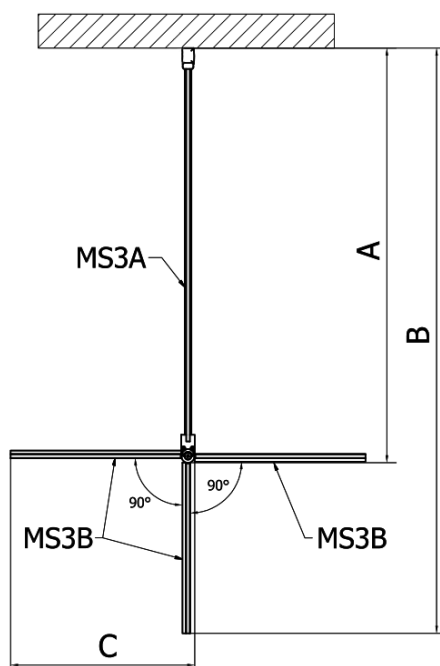

MODULAR SHOWER Wall-Mount Glass Panel, for a Pivot Door, 800 mm

Order code: MS3A-80

Size

Height: 2000 mm

Depth: 800 mm

Properties

Warranty: 2 years

Technical sheet

MS3A-L,R	MS3B-L,R	A	B	C
MS3A-70	MS3B-30	675-695	975-995	330
MS3A-80	MS3B-30	775-795	1075-1095	330
MS3A-90	MS3B-30	875-895	1175-1195	330
MS3A-100	MS3B-30	975-995	1275-1295	330
MS3A-120	MS3B-30	1175-1195	1475-1495	330
MS3A-70	MS3B-40	675-695	1075-1095	430
MS3A-80	MS3B-40	775-795	1175-1195	430
MS3A-90	MS3B-40	875-895	1275-1295	430
MS3A-100	MS3B-40	975-995	1375-1395	430
MS3A-120	MS3B-40	1175-1195	1575-1595	430
MS3A-70	MS3B-50	675-695	1175-1195	530
MS3A-80	MS3B-50	775-795	1275-1295	530
MS3A-90	MS3B-50	875-895	1375-1395	530
MS3A-100	MS3B-50	975-995	1475-1495	530
MS3A-120	MS3B-50	1175-1195	1675-1695	530
MS3A-70	MS3B-60	675-695	1275-1295	630
MS3A-80	MS3B-60	775-795	1375-1395	630
MS3A-90	MS3B-60	875-895	1475-1495	630
MS3A-100	MS3B-60	975-995	1575-1595	630
MS3A-120	MS3B-60	1175-1195	1775-1795	630