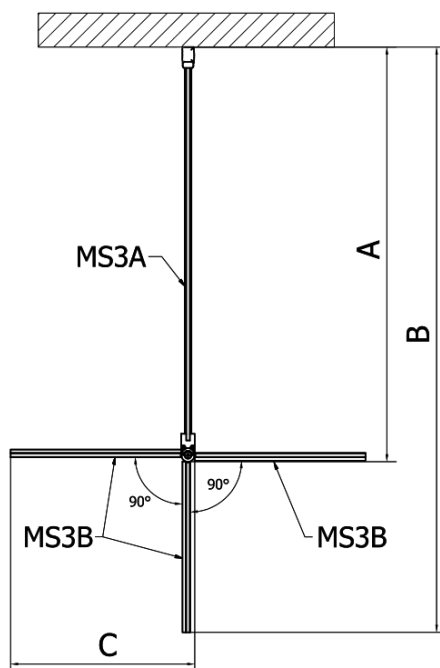

MODULAR SHOWER Wall-Mount Glass Panel, for a Pivot Door, 700 mm

Order code: MS3A-70

Basic information

Brand: Polysan
Series: MODULAR SHOWER

Size

Height: 2000 mm
Depth: 700 mm

Properties

Profile colour: Chrome - polished aluminum
Shape: L-shape pivot
Glass colour: TRANSPARENT glass
Glass finish: Antidrop
Glass thickness: 8 mm
Weight / Piece: 36.0 kg
Packaging: 1 Piece
Warranty: 2 years

MODULAR SHOWER Wall-Mount Glass Panel, for a Pivot Door, 700 mm

Technical sheet

MS3A-L,R	MS3B-L,R	A	B	C
MS3A-70	MS3B-30	675-695	975-995	330
MS3A-80	MS3B-30	775-795	1075-1095	330
MS3A-90	MS3B-30	875-895	1175-1195	330
MS3A-100	MS3B-30	975-995	1275-1295	330
MS3A-120	MS3B-30	1175-1195	1475-1495	330
MS3A-70	MS3B-40	675-695	1075-1095	430
MS3A-80	MS3B-40	775-795	1175-1195	430
MS3A-90	MS3B-40	875-895	1275-1295	430
MS3A-100	MS3B-40	975-995	1375-1395	430
MS3A-120	MS3B-40	1175-1195	1575-1595	430
MS3A-70	MS3B-50	675-695	1175-1195	530
MS3A-80	MS3B-50	775-795	1275-1295	530
MS3A-90	MS3B-50	875-895	1375-1395	530
MS3A-100	MS3B-50	975-995	1475-1495	530
MS3A-120	MS3B-50	1175-1195	1675-1695	530
MS3A-70	MS3B-60	675-695	1275-1295	630
MS3A-80	MS3B-60	775-795	1375-1395	630
MS3A-90	MS3B-60	875-895	1475-1495	630
MS3A-100	MS3B-60	975-995	1575-1595	630
MS3A-120	MS3B-60	1175-1195	1775-1795	630

MODULAR SHOWER Wall-Mount Glass Panel, for a Pivot Door, 700 mm

MS3A-70

MS3A-70