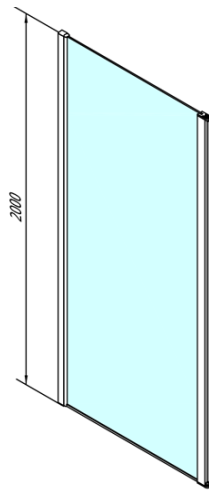

MODULAR SHOWER Wall-Mount Glass Panel, for a Pivot Door, 700 mm

Order code: MS3A-70

Basic information

Brand: Polysan
Series: MODULAR SHOWER

Size

Height: 2000 mm
Depth: 700 mm

Properties

Profile colour: Chrome - polished aluminum
Shape: L-shape pivot
Glass colour: TRANSPARENT glass
Glass finish: Antidrop
Glass thickness: 8 mm
Weight / Piece: 36.0 kg
Packaging: 1 Piece
Warranty: 2 years

MODULAR SHOWER Wall-Mount Glass Panel, for a Pivot Door, 700 mm

Technical sheet

MS3A-L,R	MS3B-L,R	A	B	C
MS3A-70	MS3B-30	675-695	975-995	330
MS3A-80	MS3B-30	775-795	1075-1095	330
MS3A-90	MS3B-30	875-895	1175-1195	330
MS3A-100	MS3B-30	975-995	1275-1295	330
MS3A-120	MS3B-30	1175-1195	1475-1495	330
MS3A-70	MS3B-40	675-695	1075-1095	430
MS3A-80	MS3B-40	775-795	1175-1195	430
MS3A-90	MS3B-40	875-895	1275-1295	430
MS3A-100	MS3B-40	975-995	1375-1395	430
MS3A-120	MS3B-40	1175-1195	1575-1595	430
MS3A-70	MS3B-50	675-695	1175-1195	530
MS3A-80	MS3B-50	775-795	1275-1295	530
MS3A-90	MS3B-50	875-895	1375-1395	530
MS3A-100	MS3B-50	975-995	1475-1495	530
MS3A-120	MS3B-50	1175-1195	1675-1695	530
MS3A-70	MS3B-60	675-695	1275-1295	630
MS3A-80	MS3B-60	775-795	1375-1395	630
MS3A-90	MS3B-60	875-895	1475-1495	630
MS3A-100	MS3B-60	975-995	1575-1595	630
MS3A-120	MS3B-60	1175-1195	1775-1795	630

MODULAR SHOWER Wall-Mount Glass Panel, for a Pivot Door, 700 mm

MS3A-70

MS3A-70