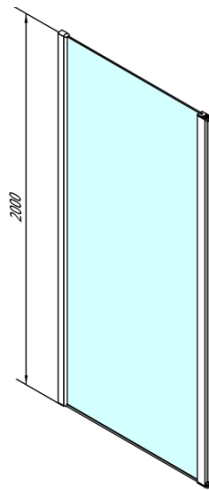

MODULAR SHOWER Wall-Mount Glass Panel, for a Pivot Door, 700 mm

Order code: MS3A-70

Basic information

Brand: Polysan
Series: MODULAR SHOWER

Size

Height: 2000 mm
Depth: 700 mm

Properties

Profile colour: Chrome - polished aluminum
Shape: L-shape pivot
Glass colour: TRANSPARENT glass
Glass finish: Antidrop
Glass thickness: 8 mm
Weight / Piece: 36.0 kg
Packaging: 1 Piece
Warranty: 2 years

MODULAR SHOWER Wall-Mount Glass Panel, for a Pivot Door, 700 mm

Technical sheet

MS3A-L,R	MS3B-L,R	A	B	C
MS3A-70	MS3B-30	675-695	975-995	330
MS3A-80	MS3B-30	775-795	1075-1095	330
MS3A-90	MS3B-30	875-895	1175-1195	330
MS3A-100	MS3B-30	975-995	1275-1295	330
MS3A-120	MS3B-30	1175-1195	1475-1495	330
MS3A-70	MS3B-40	675-695	1075-1095	430
MS3A-80	MS3B-40	775-795	1175-1195	430
MS3A-90	MS3B-40	875-895	1275-1295	430
MS3A-100	MS3B-40	975-995	1375-1395	430
MS3A-120	MS3B-40	1175-1195	1575-1595	430
MS3A-70	MS3B-50	675-695	1175-1195	530
MS3A-80	MS3B-50	775-795	1275-1295	530
MS3A-90	MS3B-50	875-895	1375-1395	530
MS3A-100	MS3B-50	975-995	1475-1495	530
MS3A-120	MS3B-50	1175-1195	1675-1695	530
MS3A-70	MS3B-60	675-695	1275-1295	630
MS3A-80	MS3B-60	775-795	1375-1395	630
MS3A-90	MS3B-60	875-895	1475-1495	630
MS3A-100	MS3B-60	975-995	1575-1595	630
MS3A-120	MS3B-60	1175-1195	1775-1795	630

MODULAR SHOWER Wall-Mount Glass Panel, for a
Pivot Door, 700 mm

MS3A-70

MS3A-70