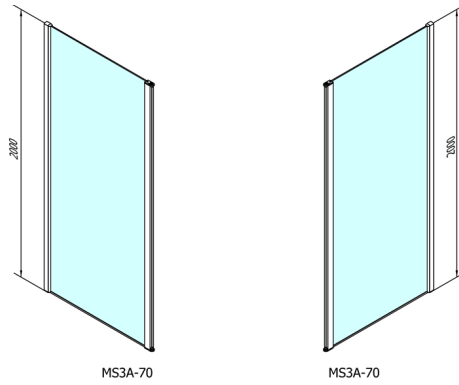

MODULAR SHOWER Wall-Mount Glass Panel, for a Pivot Door, 700 mm

Order code: MS3A-70

Size

Height: 2000 mm

Depth: 700 mm

Properties

Warranty: 2 years

Technical sheet

MS3A-L,R	MS3B-L,R	A	B	C
MS3A-70	MS3B-30	675-695	975-995	330
MS3A-80	MS3B-30	775-795	1075-1095	330
MS3A-90	MS3B-30	875-895	1175-1195	330
MS3A-100	MS3B-30	975-995	1275-1295	330
MS3A-120	MS3B-30	1175-1195	1475-1495	330
MS3A-70	MS3B-40	675-695	1075-1095	430
MS3A-80	MS3B-40	775-795	1175-1195	430
MS3A-90	MS3B-40	875-895	1275-1295	430
MS3A-100	MS3B-40	975-995	1375-1395	430
MS3A-120	MS3B-40	1175-1195	1575-1595	430
MS3A-70	MS3B-50	675-695	1175-1195	530
MS3A-80	MS3B-50	775-795	1275-1295	530
MS3A-90	MS3B-50	875-895	1375-1395	530
MS3A-100	MS3B-50	975-995	1475-1495	530
MS3A-120	MS3B-50	1175-1195	1675-1695	530
MS3A-70	MS3B-60	675-695	1275-1295	630
MS3A-80	MS3B-60	775-795	1375-1395	630
MS3A-90	MS3B-60	875-895	1475-1495	630
MS3A-100	MS3B-60	975-995	1575-1595	630
MS3A-120	MS3B-60	1175-1195	1775-1795	630

MODULAR SHOWER Wall-Mount Glass Panel, for a Pivot Door, 700 mm

MS3A-70

MS3A-70