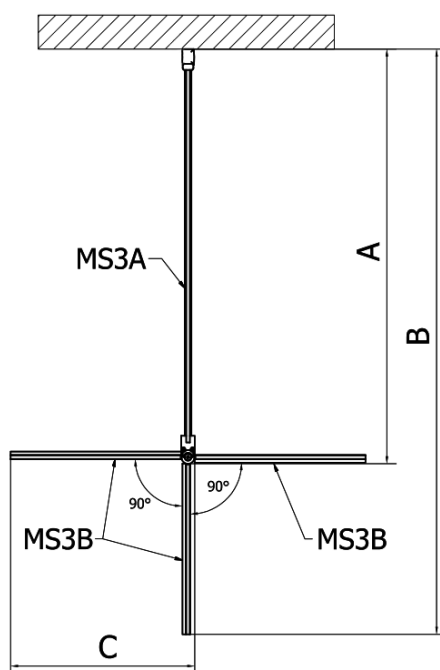

MODULAR SHOWER Wall-Mount Glass Panel, for a Pivot Door, 700 mm

Order code: MS3A-70

Size

Height: 2000 mm

Depth: 700 mm

Properties

Warranty: 2 years

Technical sheet

MS3A-L,R	MS3B-L,R	A	B	C
MS3A-70	MS3B-30	675-695	975-995	330
MS3A-80	MS3B-30	775-795	1075-1095	330
MS3A-90	MS3B-30	875-895	1175-1195	330
MS3A-100	MS3B-30	975-995	1275-1295	330
MS3A-120	MS3B-30	1175-1195	1475-1495	330
MS3A-70	MS3B-40	675-695	1075-1095	430
MS3A-80	MS3B-40	775-795	1175-1195	430
MS3A-90	MS3B-40	875-895	1275-1295	430
MS3A-100	MS3B-40	975-995	1375-1395	430
MS3A-120	MS3B-40	1175-1195	1575-1595	430
MS3A-70	MS3B-50	675-695	1175-1195	530
MS3A-80	MS3B-50	775-795	1275-1295	530
MS3A-90	MS3B-50	875-895	1375-1395	530
MS3A-100	MS3B-50	975-995	1475-1495	530
MS3A-120	MS3B-50	1175-1195	1675-1695	530
MS3A-70	MS3B-60	675-695	1275-1295	630
MS3A-80	MS3B-60	775-795	1375-1395	630
MS3A-90	MS3B-60	875-895	1475-1495	630
MS3A-100	MS3B-60	975-995	1575-1595	630
MS3A-120	MS3B-60	1175-1195	1775-1795	630

MODULAR SHOWER Wall-Mount Glass Panel, for a Pivot Door, 700 mm

MS3A-70

MS3A-70