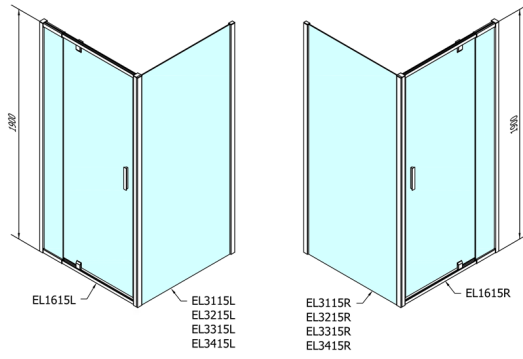

EASY pivot shower doors 760-900mm, clear glass

Order code: EL1615

Size

Width: 900 mm

Height: 1900 mm

Properties

Warranty: 2 years

Technical sheet

EL1615L

EL1615R

	B
EL1615-EL3115	680-700
EL1615-EL3215	780-800
EL1615-EL3315	880-900
EL1615-EL3415	980-1000