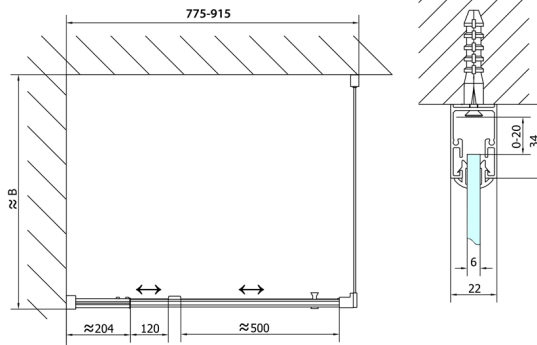

EASY pivot shower doors 760-900mm, clear glass

Order code: EL1615

Size

Width: 900 mm

Height: 1900 mm

Properties

Warranty: 2 years

Technical sheet

EL1615L

EL1615R

	B
EL1615-EL3115	680-700
EL1615-EL3215	780-800
EL1615-EL3315	880-900
EL1615-EL3415	980-1000