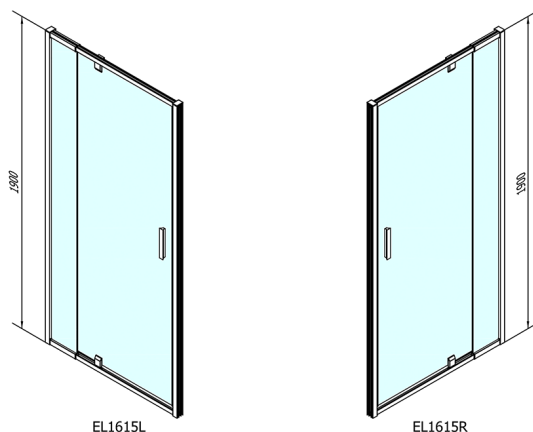

EASY pivot shower doors 760-900mm, clear glass

Order code: EL1615

Size

Width: 900 mm

Height: 1900 mm

Properties

Warranty: 2 years

Technical sheet

EL1615L

EL1615R

	B
EL1615-EL3115	680-700
EL1615-EL3215	780-800
EL1615-EL3315	880-900
EL1615-EL3415	980-1000