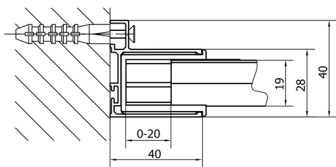

EASY pivot shower doors 760-900mm, clear glass

Order code: EL1615

Size

Width: 900 mm

Height: 1900 mm

Properties

Warranty: 2 years

Technical sheet

EL1615L

EL1615R

	B
EL1615-EL3115	680-700
EL1615-EL3215	780-800
EL1615-EL3315	880-900
EL1615-EL3415	980-1000