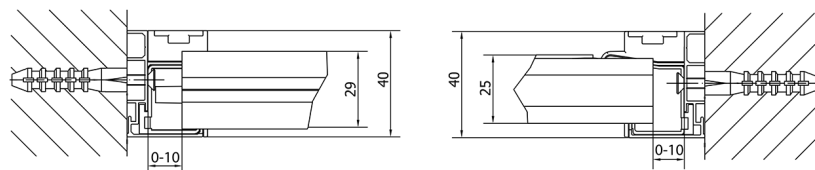

EASY pivot shower doors 760-900mm, clear glass

Order code: EL1615

Size

Width: 900 mm

Height: 1900 mm

Properties

Warranty: 2 years

Technical sheet

EL1615L

EL1615R

	B
EL1615-EL3115	680-700
EL1615-EL3215	780-800
EL1615-EL3315	880-900
EL1615-EL3415	980-1000