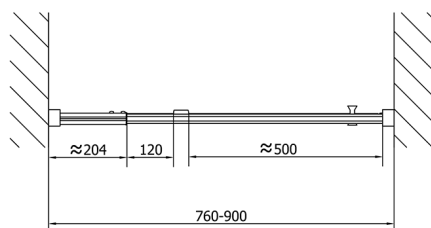

EASY pivot shower doors 760-900mm, clear glass

Order code: EL1615

Size

Width: 900 mm

Height: 1900 mm

Properties

Warranty: 2 years

Technical sheet

EL1615L

EL1615R

	B
EL1615-EL3115	680-700
EL1615-EL3215	780-800
EL1615-EL3315	880-900
EL1615-EL3415	980-1000