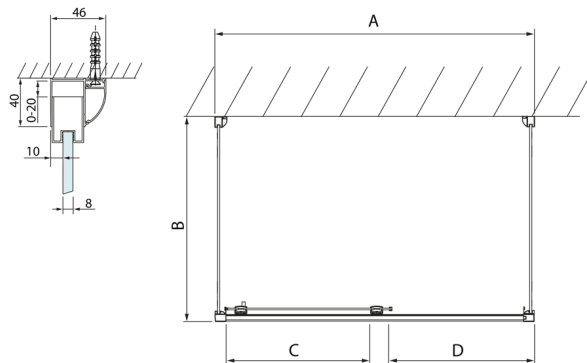

LUCIS LINE screen three sides 1400x700x700mm L/R variant

Order code: DL1415DL3215DL3215

Size

Width: 1400 mm
 Height: 2000 mm
 Depth: 700 mm

Properties

Warranty: 2 years

Technical sheet

Model	A	C	D
DL1015	970-1010	375	~437
DL1115	1070-1110	425	~487
DL1215	1170-1210	475	~537
DL1315	1270-1310	525	~587
DL1415	1370-1410	575	~637

Model	B
DL3215	670-690
DL3315	770-790
DL3415	870-890
DL3515	970-990