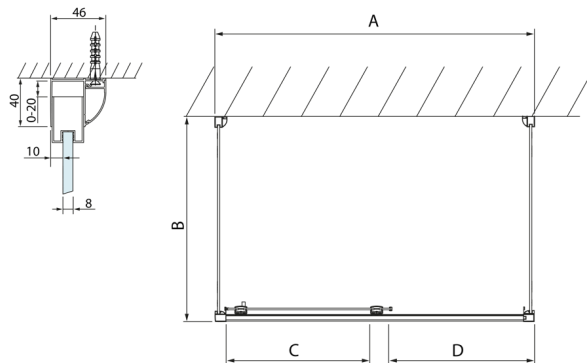

## LUCIS LINE screen three sides 1300x800x800mm L/R variant

**Order code:** DL1315DL3315DL3315

**Size**

Width: 1300 mm  
 Height: 2000 mm  
 Depth: 800 mm

**Properties**

Warranty: 2 years

### Technical sheet

Model	A	C	D
DL1015	970-1010	375	~437
DL1115	1070-1110	425	~487
DL1215	1170-1210	475	~537
DL1315	1270-1310	525	~587
DL1415	1370-1410	575	~637

Model	B
DL3215	670-690
DL3315	770-790
DL3415	870-890
DL3515	970-990