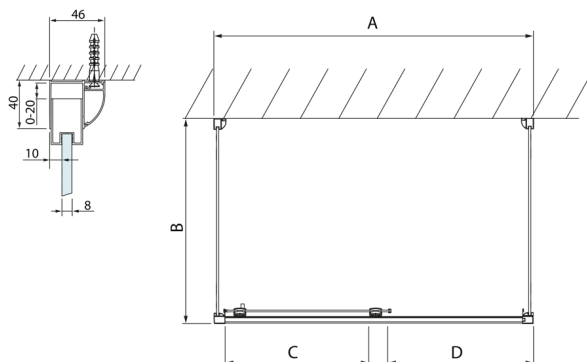

LUCIS LINE screen three sides 1200x700x700mm L/R variant

Order code: DL1215DL3215DL3215

Size

Width: 1200 mm
 Height: 2000 mm
 Depth: 700 mm

Properties

Warranty: 2 years

Technical sheet

Model	A	C	D
DL1015	970-1010	375	~437
DL1115	1070-1110	425	~487
DL1215	1170-1210	475	~537
DL1315	1270-1310	525	~587
DL1415	1370-1410	575	~637

Model	B
DL3215	670-690
DL3315	770-790
DL3415	870-890
DL3515	970-990