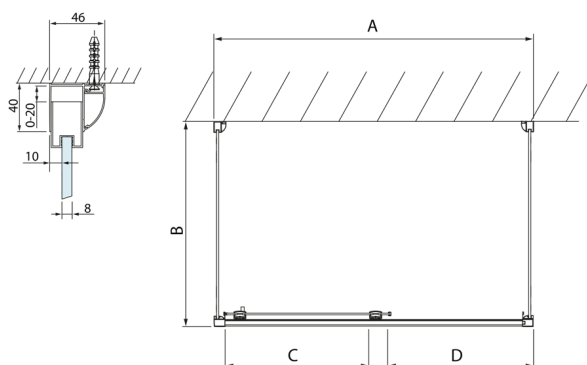

## LUCIS LINE screen three sides 1100x900x900mm L/R variant

**Order code:** DL1115DL3415DL3415

**Size**

Width: 1100 mm  
 Height: 2000 mm  
 Depth: 900 mm

**Properties**

Warranty: 2 years

### Technical sheet

Model	A	C	D
DL1015	970-1010	375	~437
DL1115	1070-1110	425	~487
DL1215	1170-1210	475	~537
DL1315	1270-1310	525	~587
DL1415	1370-1410	575	~637

Model	B
DL3215	670-690
DL3315	770-790
DL3415	870-890
DL3515	970-990