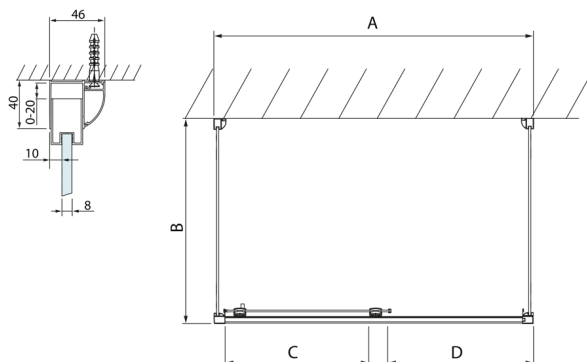

LUCIS LINE screen three sides 1100x700x700mm L/R variant

Order code: DL1115DL3215DL3215

Size

Width: 1100 mm
 Height: 2000 mm
 Depth: 700 mm

Properties

Warranty: 2 years

Technical sheet

Model	A	C	D
DL1015	970-1010	375	~437
DL1115	1070-1110	425	~487
DL1215	1170-1210	475	~537
DL1315	1270-1310	525	~587
DL1415	1370-1410	575	~637

Model	B
DL3215	670-690
DL3315	770-790
DL3415	870-890
DL3515	970-990