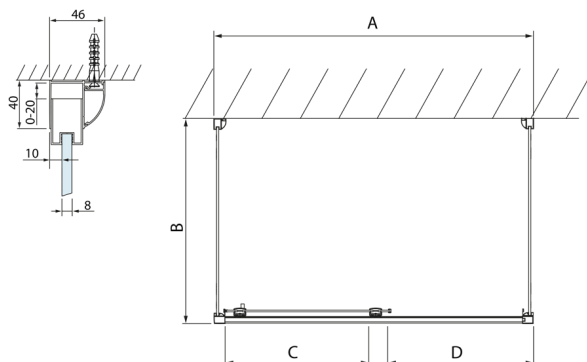

LUCIS LINE screen three sides 1000x700x700mm L/R variant

Order code: DL1015DL3215DL3215

Size

Width: 1000 mm
 Height: 2000 mm
 Depth: 700 mm

Properties

Warranty: 2 years

Technical sheet

Model	A	C	D
DL1015	970-1010	375	~437
DL1115	1070-1110	425	~487
DL1215	1170-1210	475	~537
DL1315	1270-1310	525	~587
DL1415	1370-1410	575	~637

Model	B
DL3215	670-690
DL3315	770-790
DL3415	870-890
DL3515	970-990