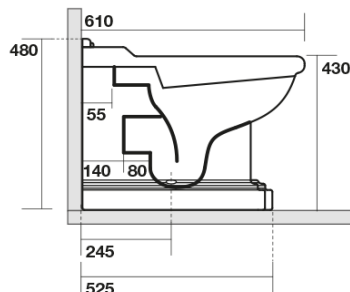

RETRO WC Pan 39x61cm, S-trap/P-trap, white

Order code: 101601

Size

Width: 390 mm
 Height: 430 mm
 Depth: 610 mm

Properties

Colour: White
 Material: Ceramic
 Warranty: 2 years

Technical sheet

120 mm con curva
art. 900102

max. 90 // min. 70
con curva art. 900104

max. 180 // min. 150
con curva art. 7619

tubo di raccordo
a parete art. 7539