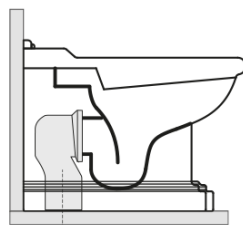

RETRO WC Pan 39x61cm, S-trap/P-trap, white

KERASAN

Order code: 101601

Size

Width: 390 mm
Height: 430 mm
Depth: 610 mm

Properties

Colour: White
Material: Ceramic
Warranty: 2 years

Technical sheet

není součástí /not supplied

120 mm con curva
art. 900102

max. 90 // min. 70
con curva art. 900104

max. 180 // min. 150
con curva art. 7619

tubo di raccordo
a parete art. 7539