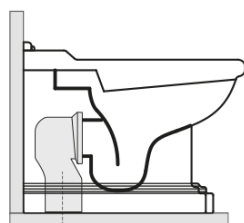

RETRO WC Pan 39x61cm, S-trap/P-trap, white

Order code: 101601

Size

Width: 390 mm
 Height: 430 mm
 Depth: 610 mm

Properties

Colour: White
 Material: Ceramic
 Warranty: 2 years

Technical sheet

120 mm con curva
art. 900102

max. 90 // min. 70
con curva art. 900104

max. 180 // min. 150
con curva art. 7619

tubo di raccordo
a parete art. 7539