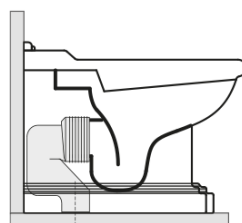

RETRO WC Pan 39x61cm, S-trap/P-trap, white

Order code: 101601

Size

Width: 390 mm
 Height: 430 mm
 Depth: 610 mm

Properties

Colour: White
 Material: Ceramic
 Warranty: 2 years

Technical sheet

120 mm con curva
art. 900102

max. 90 // min. 70
con curva art. 900104

max. 180 // min. 150
con curva art. 7619

tubo di raccordo
a parete art. 7539