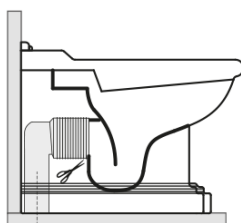

RETRO WC Pan 39x61cm, S-trap/P-trap, white

Order code: 101601

Size

Width: 390 mm
 Height: 430 mm
 Depth: 610 mm

Properties

Colour: White
 Material: Ceramic
 Warranty: 2 years

Technical sheet

120 mm con curva
art. 900102

max. 90 // min. 70
con curva art. 900104

max. 180 // min. 150
con curva art. 7619

tubo di raccordo
a parete art. 7539