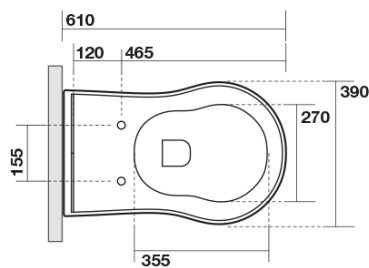

RETRO WC Pan 39x61cm, S-trap/P-trap, white

Order code: 101601

Size

Width: 390 mm
 Height: 430 mm
 Depth: 610 mm

Properties

Colour: White
 Material: Ceramic
 Warranty: 2 years

Technical sheet

120 mm con curva
art. 900102

max. 90 // min. 70
con curva art. 900104

max. 180 // min. 150
con curva art. 7619

tubo di raccordo
a parete art. 7539