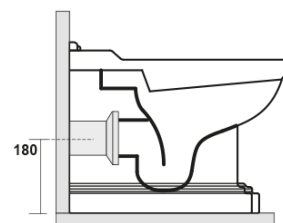

RETRO WC Pan 39x61cm, S-trap/P-trap, white

Order code: 101601

Size

Width: 390 mm
 Height: 430 mm
 Depth: 610 mm

Properties

Colour: White
 Material: Ceramic
 Warranty: 2 years

Technical sheet

120 mm con curva
art. 900102

max. 90 // min. 70
con curva art. 900104

max. 180 // min. 150
con curva art. 7619

tubo di raccordo
a parete art. 7539