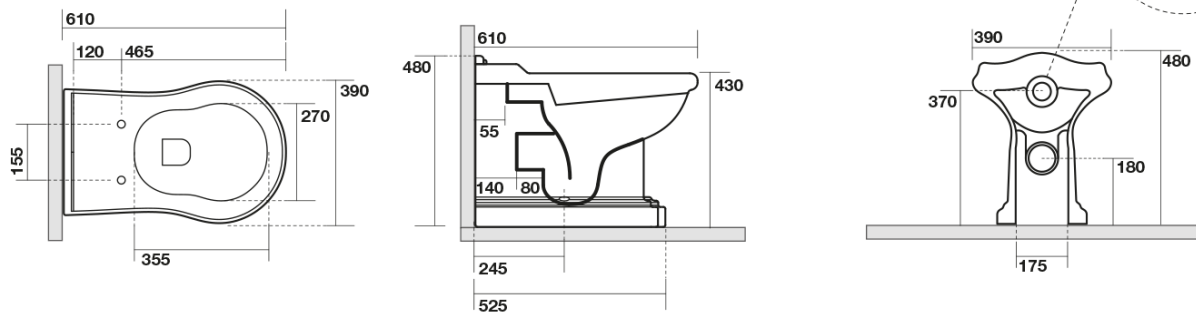

RETRO WC Pan 39x61cm, S-trap/P-trap, white

KERASAN

Order code: 101601

Size

Width: 390 mm
Height: 430 mm
Depth: 610 mm

Properties

Colour: White
Material: Ceramic
Warranty: 2 years

Technical sheet

není součástí /not supplied

120 mm con curva
art. 900102

max. 90 // min. 70
con curva art. 900104

max. 180 // min. 150
con curva art. 7619

tubo di raccordo
a parete art. 7539