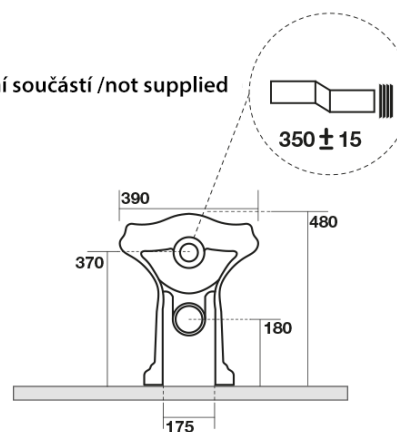

RETRO WC Pan 39x61cm, S-trap/P-trap, white

Order code: 101601

Size

Width: 390 mm
 Height: 430 mm
 Depth: 610 mm

Properties

Colour: White
 Material: Ceramic
 Warranty: 2 years

Technical sheet

120 mm con curva
art. 900102

max. 90 // min. 70
con curva art. 900104

max. 180 // min. 150
con curva art. 7619

tubo di raccordo
a parete art. 7539