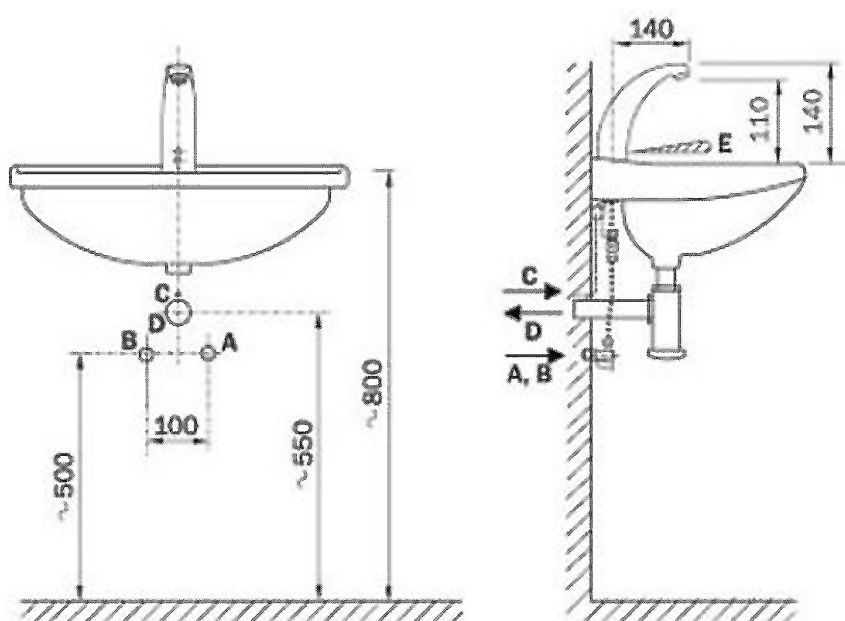

### Size

Height: 140 mm

## Technical sheet

- A - STUDENÁ VODA  
MÍCHANÁ VODA  
trubka G 1/2" vnitřní
- B - TEPLÁ VODA  
trubka G 1/2" vnitřní
- C - EL. PŘÍVOD kabel CYKY 2Ax1,5

D - ODPAD

E - ZÓNA SNÍMÁNÍ